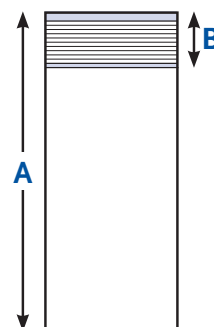

Système V10/16

Mécanismes disponibles

Dimensions disponibles

		cm		
		larg.	haut.	m2
1200	Max.	250	250	5
	Min.	20	20	0,04

Fixations

1300

1302

1306

1307

Others

1904

mm	
C	D
15	27

Hauteur store fermé

mm	
Haut. (A)	Haut. (B)
500	50
1000	65
1500	80
2000	95
2500	110