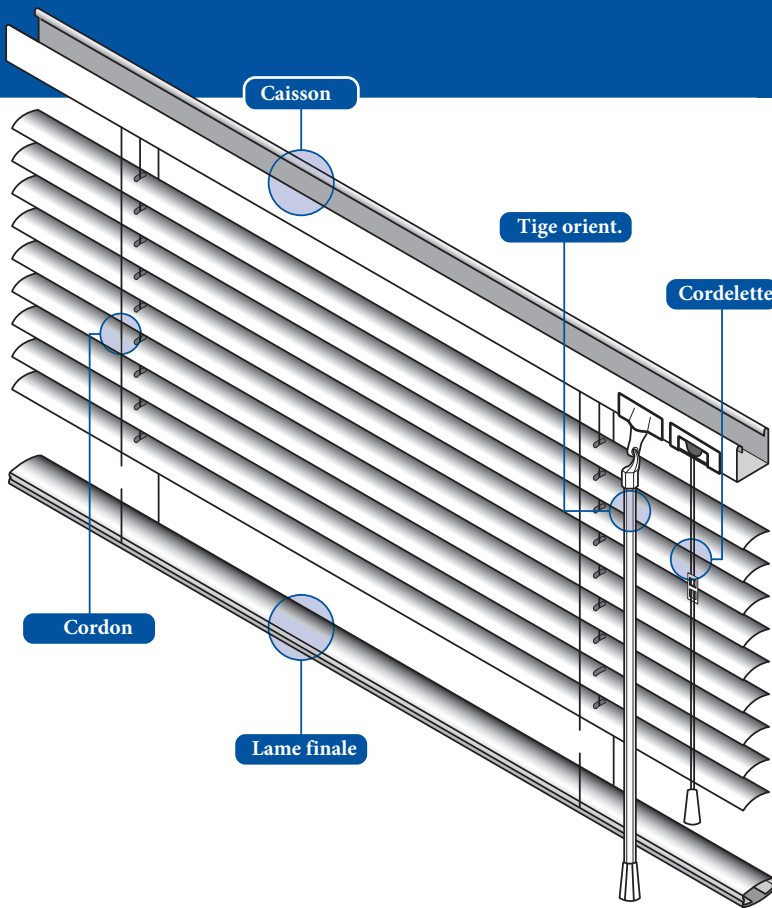

Store 16 mm Alu - Caisson mince - 1101

Store vénitien en aluminium 16 mm avec un caisson plus mince (19.5 x 20.5 mm) que le caisson standard, pour une installation plus discrète.

Options

Orientation	1100	Droite
	1101	Gaughe
	1103	Monter/descendre droite
	-	Orientation lames gauche
	1104	Monter/descendre gauche
-	Orientation lames droite	
Mécanisme	1200	Tige et cordelette

Fixations	1300	De face
	1302	Plafond
	1306	Extensibles 6/10 cm
	1307	Extensibles 14/17 cm

Autres	1904	Câbles de guidage
	1910	Embouts métalliques
	1942	2 couleurs
	1943	3 couleurs
	1944	4 couleurs
	1948	Lame finale fermée

Informations

Lames	Aluminium, couleurs unies, effets spéciaux, perforées ou imprimées.
Largeur	16 mm
Caisson	Acier thermolaqué 19,5 x 20,5 x 0,5 mm
Lame finale	Acier thermolaqué 19,5 x 10 x 0,5 mm
Cordelette	Polyester 1.4 mm
Cordon	Polyester largeur 1.8 mm
	Distance entre échelles 13 mm
Tige	Plastique transparent 7 mm hexagonal

Système V10/16

Mécanismes disponibles

Dimensions disponibles

		cm		
		larg.	haut.	m2
1200	Max.	250	250	5
	Min.	20	20	0,04

Fixations

1300

1302

1306