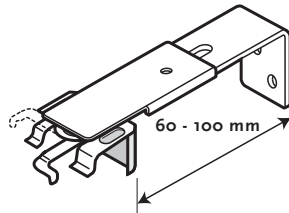

Système V10/16

Mécanismes disponibles

Dimensions disponibles

		cm		
		larg.	haut.	m2
1200	Max.	250	250	5
	Min.	20	20	0,04

Fixations

1300

1302

1306

1307

Others

1904

mm	
C	D
15	27

Hauteur store fermé

mm	
Haut. (A)	Haut. (B)
500	50
1000	65
1500	80
2000	95
2500	110