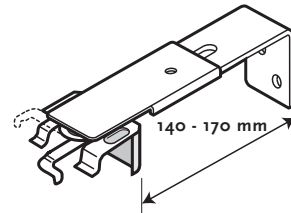

Store 16 mm Alu - Caisson mince - 1101

Store vénitien en aluminium 16 mm avec un caisson plus mince (19.5 x 20.5 mm) que le caisson standard, pour une installation plus discrète.

Options

Orientation	1100	Droite
	1101	Gaughe
	1103	Monter/descendre droite
	-	Orientation lames gauche
	1104	Monter/descendre gauche
-	Orientation lames droite	
Mécanisme	1200	Tige et cordelette

Système V10/16

Mécanismes disponibles

Dimensions disponibles

		cm		
		larg.	haut.	m2
1200	Max.	250	250	5
	Min.	20	20	0,04

Fixations

1300

1302

1306

1307

Others

1904

mm	
C	D
15	27

Hauteur store fermé

mm	
Haut. (A)	Haut. (B)
500	50
1000	65
1500	80
2000	95
2500	110