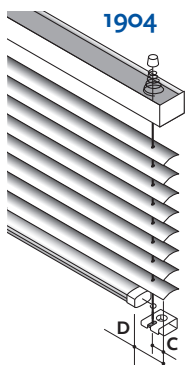

Informations

Lames	Aluminium, couleurs unies, effets spéciaux, perforées ou imprimées.
Largeur	16 mm
Caisson	Acier thermolaqué 19,5 x 20,5 x 0,5 mm
Lame finale	Acier thermolaqué 19,5 x 10 x 0,5 mm
Cordelette	Polyester 1.4 mm
Cordon	Polyester largeur 1.8 mm
	Distance entre échelles 13 mm
Tige	Plastique transparent 7 mm hexagonal

Divers

Longeur cordelette /tige	Standard 2/3 de la hauteur du store Egalement commande sur mesure
Couleurs alu disponibles	136, 159, 175, 192, 211, 517, 538, 590, 900, 955, 982, 2000, 3529, 4168, 772082, 772093, 772095
Couleurs disponibles pour option lame finale fermée (1948)	136, 175, 211, 517, 538, 590, 900, 955, 982, 2000, 3529, 4168

Système V10/16

Mécanismes disponibles

Dimensions disponibles

		cm		
		larg.	haut.	m2
1200	Max.	250	250	5
	Min.	20	20	0,04

Fixations

1300

1302

1306

1307

Others

1904

mm	
C	D
15	27

Hauteur store fermé

mm	
Haut. (A)	Haut. (B)
500	50
1000	65
1500	80
2000	95
2500	110