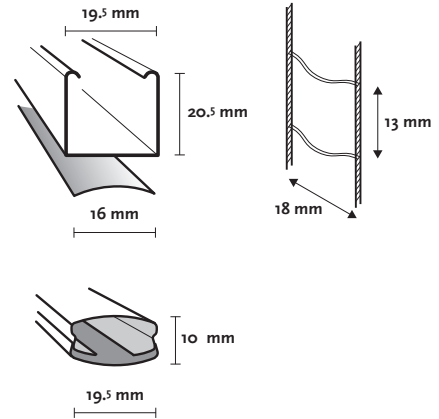

Store 16 mm Alu - Caisson mince - 1101

Store vénitien en aluminium 16 mm avec un caisson plus mince (19.5 x 20.5 mm) que le caisson standard, pour une installation plus discrète.

Options

Orientation	1100	Droite
	1101	Gaughe
	1103	Monter/descendre droite
	-	Orientation lames gauche
	1104	Monter/descendre gauche
-	Orientation lames droite	
Mécanisme	1200	Tige et cordelette

Informations

Lames	Aluminium, couleurs unies, effets spéciaux, perforées ou imprimées.
Largeur	16 mm
Caisson	Acier thermolaqué 19,5 x 20,5 x 0,5 mm
Lame finale	Acier thermolaqué 19,5 x 10 x 0,5 mm
Cordelette	Polyester 1.4 mm
Cordon	Polyester largeur 1.8 mm
	Distance entre échelles 13 mm
Tige	Plastique transparent 7 mm hexagonal

Divers

Longeur cordelette /tige	Standard 2/3 de la hauteur du store Egalement commande sur mesure
Couleurs alu disponibles	136, 159, 175, 192, 211, 517, 538, 590, 900, 955, 982, 2000, 3529, 4168, 772082, 772093, 772095
Couleurs disponibles pour option lame finale fermée (1948)	136, 175, 211, 517, 538, 590, 900, 955, 982, 2000, 3529, 4168

Système V10/16

Mécanismes disponibles

Dimensions disponibles

		cm		
		larg.	haut.	m2
1200	Max.	250	250	5
	Min.	20	20	0,04

Fixations

1300

1302

1306