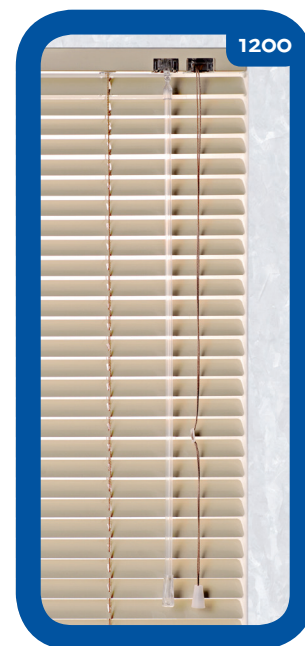

Store 16 mm Alu - Caisson mince - 1101

Store vénitien en aluminium 16 mm avec un caisson plus mince (19.5 x 20.5 mm) que le caisson standard, pour une installation plus discrète.

Options

Orientation	1100	Droite
	1101	Gaughe
	1103	Monter/descendre droite
	-	Orientation lames gauche
	1104	Monter/descendre gauche
-	Orientation lames droite	
Mécanisme	1200	Tige et cordelette

Fixations	1300	De face
	1302	Plafond
	1306	Extensibles 6/10 cm
	1307	Extensibles 14/17 cm

Autres	1904	Câbles de guidage
	1910	Embouts métalliques
	1942	2 couleurs
	1943	3 couleurs
	1944	4 couleurs
	1948	Lame finale fermée

Informations

Lames	Aluminium, couleurs unies, effets spéciaux, perforées ou imprimées.
Largeur	16 mm
Caisson	Acier thermolaqué 19,5 x 20,5 x 0,5 mm
Lame finale	Acier thermolaqué 19,5 x 10 x 0,5 mm
Cordelette	Polyester 1.4 mm
Cordon	Polyester largeur 1.8 mm
	Distance entre échelles 13 mm
Tige	Plastique transparent 7 mm hexagonal

Divers

Longeur cordelette /tige	Standard 2/3 de la hauteur du store Egalement commande sur mesure
Couleurs alu disponibles	136, 159, 175, 192, 211, 517, 538, 590, 900, 955, 982, 2000, 3529, 4168, 772082, 772093, 772095
Couleurs disponibles pour option lame finale fermée (1948)	136, 175, 211, 517, 538, 590, 900, 955, 982, 2000, 3529, 4168