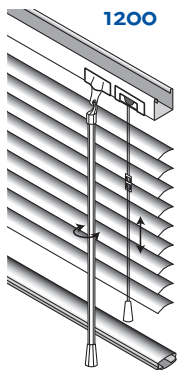

Store 16 mm Alu - Caisson mince - 1101

Store vénitien en aluminium 16 mm avec un caisson plus mince (19.5 x 20.5 mm) que le caisson standard, pour une installation plus discrète.

Options

Orientation	1100	Droite
	1101	Gaughe
	1103	Monter/descendre droite
	-	Orientation lames gauche
	1104	Monter/descendre gauche
-	Orientation lames droite	
Mécanisme	1200	Tige et cordelette

Informations

Lames	Aluminium, couleurs unies, effets spéciaux, perforées ou imprimées.
Largeur	16 mm
Caisson	Acier thermolaqué 19,5 x 20,5 x 0,5 mm
Lame finale	Acier thermolaqué 19,5 x 10 x 0,5 mm
Cordelette	Polyester 1.4 mm
Cordon	Polyester largeur 1.8 mm
	Distance entre échelles 13 mm
Tige	Plastique transparent 7 mm hexagonal

Divers

Longeur cordelette /tige	Standard 2/3 de la hauteur du store Egalement commande sur mesure
Couleurs alu disponibles	136, 159, 175, 192, 211, 517, 538, 590, 900, 955, 982, 2000, 3529, 4168, 772082, 772093, 772095
Couleurs disponibles pour option lame finale fermée (1948)	136, 175, 211, 517, 538, 590, 900, 955, 982, 2000, 3529, 4168

Système V10/16

Mécanismes disponibles

Dimensions disponibles

		cm		
		larg.	haut.	m2
1200	Max.	250	250	5
	Min.	20	20	0,04

Fixations

1300

1302

1306