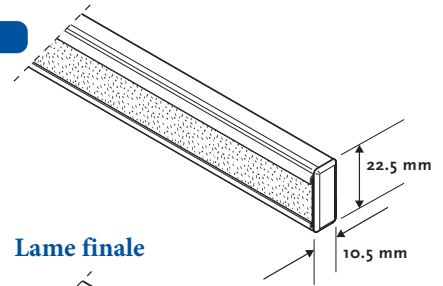

Lame finale