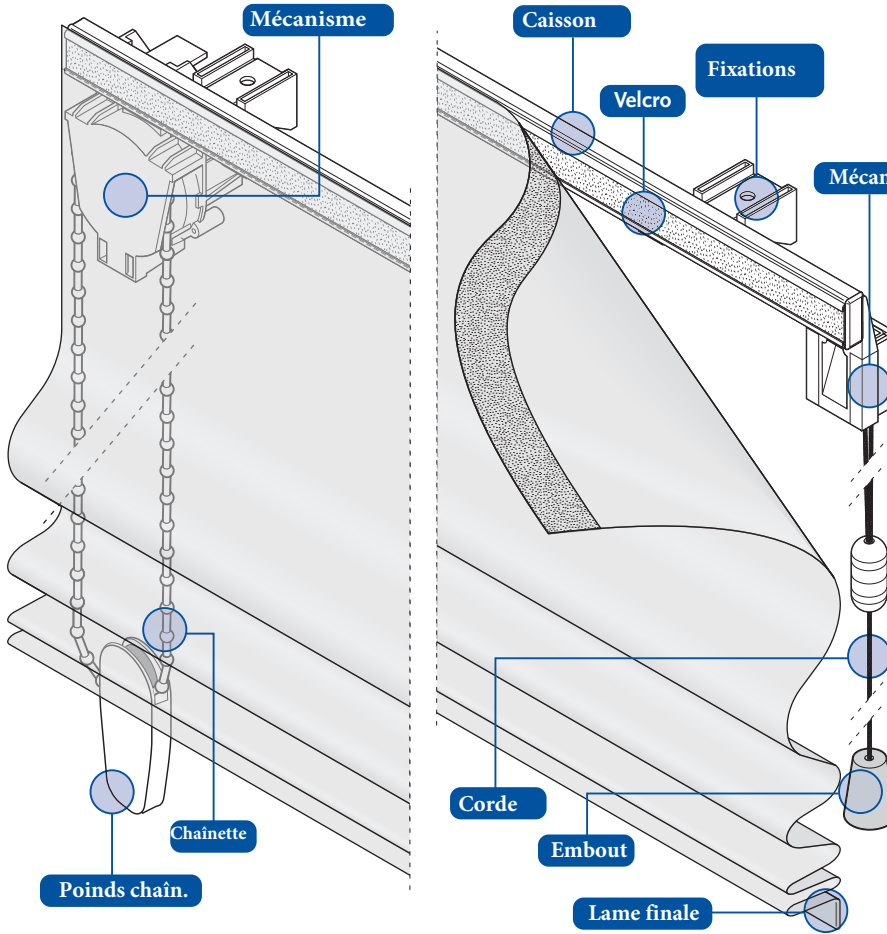

## Informations

**Caisson** Aluminium blanc 22,5 x 10,5 mm avec bande velcro

**Poids au bas** Aluminium 20 x 4,5 mm peint en blanc

**Fixations** Plastique pour plafond ou de face 3 tailles

**Corde** Polyester, pour textile 1.3/2.0 mm blanche, pour bois tissé 1.6 mm de même couleur

## Divers

**Longueur corde/ chaînette** Standard 2/3 de la hauteur du store. Egalement sur demande.

**Plis** sur chaque baleine