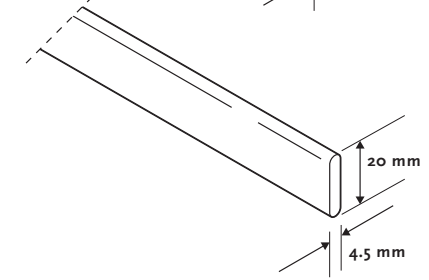

Informations

Caisson

Lame finale

Orientation

Mécanismes disponibles

Fixations

Hauteur store fermé

Haut.	Hauteur store fermé (A) (cm)				
	Tissu sans baleines	Tissu avec baleines			Bois tissé
		Standard	Standard	Plis fixes Type 1/3 Type 2	
100	12	21	21	26	18
150	12	23	23	32	18
200	15	27	27	32	20
250	15	30	30	35	22
300	17	33	33	37	24
350	18	38	38	40	24
400	20	42	42	45	26
450	22	47	47	50	

Dimensions disponibles

	(cm)			
	Tissu		Bois tissé	
	Larg.	Haut.	Larg.	Haut.
Min.	20	20	30	30
Max.	320	450	240	400