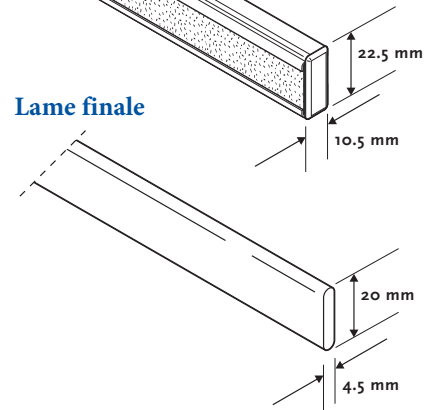

Informations

Caisson Acier peint en blanc
58 x 51 x 0,5 mm. Avec profil
alu (22,5 x 10,5 mm) avec velcro

Lame finale Aluminium 20 x 4,5 mm blanc

Fixations Métalliques

Cadre pour bois tissé 25 mm largeur de chaque côté
(option)

Divers

Plis à chaque baleine

²⁾ Moteur avec récepteur à l'intérieur

Informations

Caisson

Lame finale

Orientation

Mécanismes disponibles

Fixations

Hauteur store fermé

Haut.	Hauteur (A) in cm				
	Tissu sans bal.	Tissu avec baleines			Bois tissé
		Standard	Standard	Plis fixes Type 1/3 Type 2	
100	11	19	18	26	15
150	12	21	20	29	15
200	13	23	22	29	18
250	14	24	24	32	18
300	16	27	26	37	21
350	17	29	28	37	21
400	17	35	34	40	23
450	17	39	38	45	

Dimensions disponibles

	cm			
	Tissu		Bois tissé	
	Larg.	Haut.	Larg.	Haut.
Min.	60	20	60	30
Max.	320	500	240	400