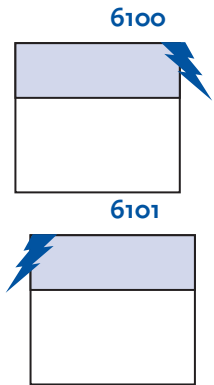

Informations

Caisson Acier peint en blanc
58 x 51 x 0,5 mm. Avec profil
alu (22,5 x 10,5 mm) avec velcro

Lame finale Aluminium 20 x 4,5 mm blanc

Fixations Métalliques

Cadre pour bois tissé 25 mm largeur de chaque côté
(option)

Divers

Plis à chaque baleine

²⁾ Moteur avec récepteur à l'intérieur

Informations

Caisson

Lame finale

Orientation

Mécanismes disponibles

Fixations

Hauteur store fermé

Haut.	Hauteur (A) in cm				
	Tissu sans bal.	Tissu avec baleines			Bois tissé
		Standard	Standard	Plis fixes Type 1/3 Type 2	
100	11	19	18	26	15
150	12	21	20	29	15
200	13	23	22	29	18
250	14	24	24	32	18
300	16	27	26	37	21
350	17	29	28	37	21
400	17	35	34	40	23
450	17	39	38	45	

Dimensions disponibles

	cm			
	Tissu		Bois tissé	
	Larg.	Haut.	Larg.	Haut.
Min.	60	20	60	30
Max.	320	500	240	400