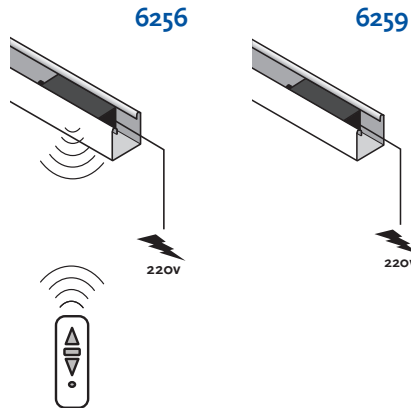

Informations

Caisson Acier peint en blanc
58 x 51 x 0,5 mm. Avec profil
alu (22,5 x 10,5 mm) avec velcro

Lame finale Aluminium 20 x 4,5 mm blanc

Fixations Métalliques

Cadre pour bois tissé 25 mm largeur de chaque côté
(option)

Divers

Plis à chaque baleine

²⁾ Moteur avec récepteur à l'intérieur

Informations

Caisson

Lame finale

Orientation

Mécanismes disponibles

Fixations

Hauteur store fermé

Haut.	Hauteur (A) in cm				
	Tissu sans bal.	Tissu avec baleines			Bois tissé
		Standard	Standard	Plis fixes Type 1/3 Type 2	
100	11	19	18	26	15
150	12	21	20	29	15
200	13	23	22	29	18
250	14	24	24	32	18
300	16	27	26	37	21
350	17	29	28	37	21
400	17	35	34	40	23
450	17	39	38	45	