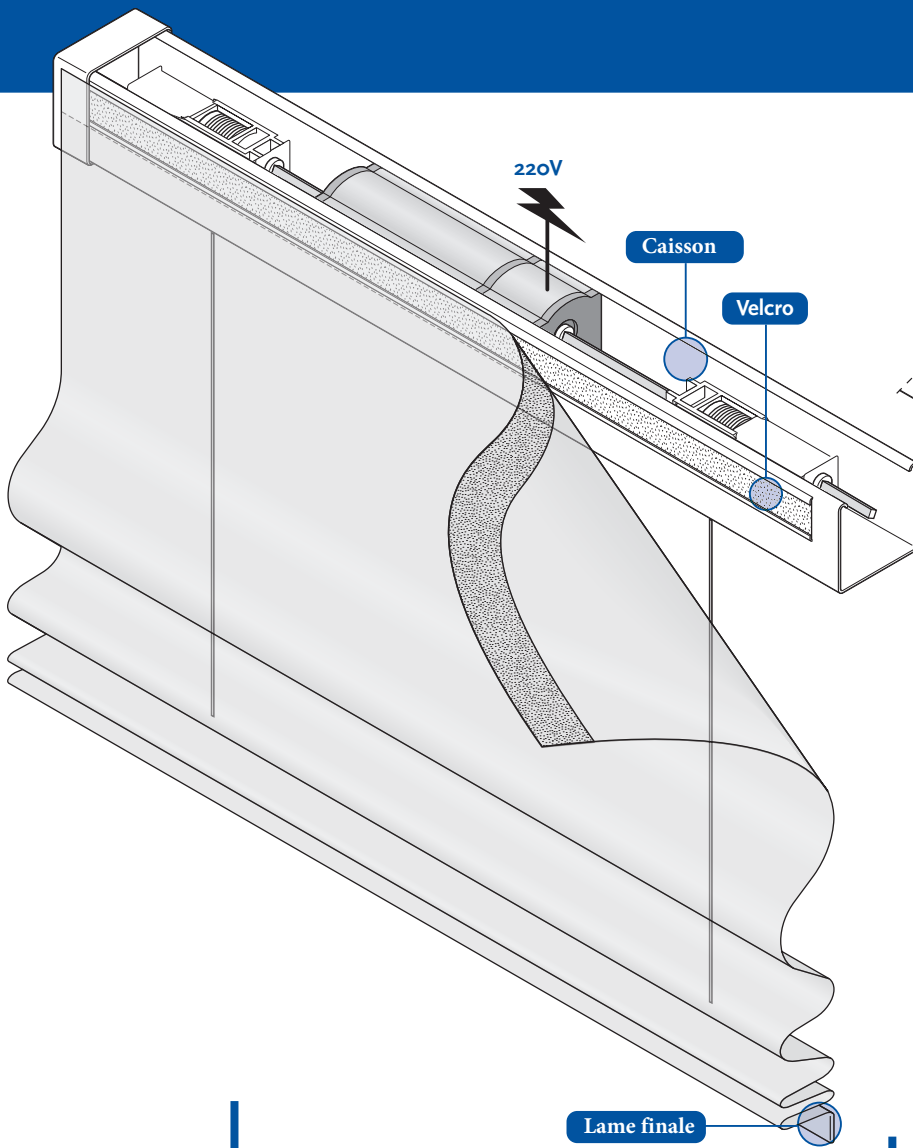

Informations

Caisson Acier peint en blanc
58 x 51 x 0,5 mm. Avec profil
alu (22,5 x 10,5 mm) avec velcro

Lame finale Aluminium 20 x 4,5 mm blanc

Fixations Métalliques

Cadre pour bois tissé 25 mm largeur de chaque côté
(option)

Divers

Plis à chaque baleine

²⁾ Moteur avec récepteur à l'intérieur

Informations

Caisson

Lame finale

Orientation

Mécanismes disponibles