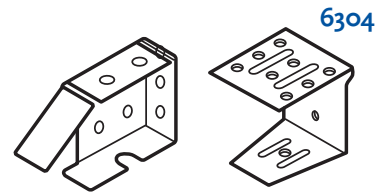

Informations

Caisson Acier peint en blanc
58 x 51 x 0,5 mm. Avec profil
alu (22,5 x 10,5 mm) avec velcro

Lame finale Aluminium 20 x 4,5 mm blanc

Fixations Métalliques

Cadre pour bois tissé 25 mm largeur de chaque côté
(option)

Divers

Plis à chaque baleine

²⁾ Moteur avec récepteur à l'intérieur

Informations

Caisson

Lame finale

Orientation

Mécanismes disponibles

Fixations

Hauteur store fermé

Haut.	Hauteur (A) in cm				
	Tissu sans bal.	Tissu avec baleines			Bois tissé
		Standard	Standard	Plis fixes Type 1/3 Type 2	
100	11	19	18	26	15
150	12	21	20	29	15
200	13	23	22	29	18
250	14	24	24	32	18
300	16	27	26	37	21
350	17	29	28	37	21
400	17	35	34	40	23
450	17	39	38	45	