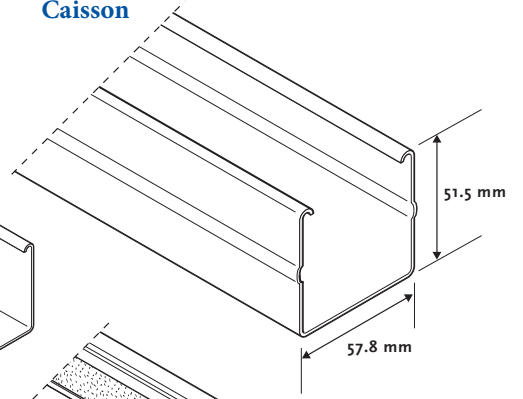

Informations

Caisson Acier peint en blanc
58 x 51 x 0,5 mm. Avec profil
alu (22,5 x 10,5 mm) avec velcro

Lame finale Aluminium 20 x 4,5 mm blanc

Fixations Métalliques

Cadre pour bois tissé 25 mm largeur de chaque côté
(option)

Divers

Plis à chaque baleine

²⁾ Moteur avec récepteur à l'intérieur

Informations

Caisson

Lame finale

Orientation

Mécanismes disponibles

Fixations

Hauteur store fermé

Haut.	Hauteur (A) in cm				
	Tissu sans bal.	Tissu avec baleines			Bois tissé
		Standard	Standard	Plis fixes Type 1/3 Type 2	
100	11	19	18	26	15
150	12	21	20	29	15
200	13	23	22	29	18
250	14	24	24	32	18
300	16	27	26	37	21
350	17	29	28	37	21
400	17	35	34	40	23
450	17	39	38	45	

Dimensions disponibles

	cm			
	Tissu		Bois tissé	
	Larg.	Haut.	Larg.	Haut.
Min.	60	20	60	30
Max.	320	500	240	400