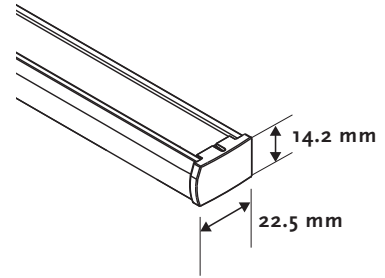

Informations

Profil support tissu