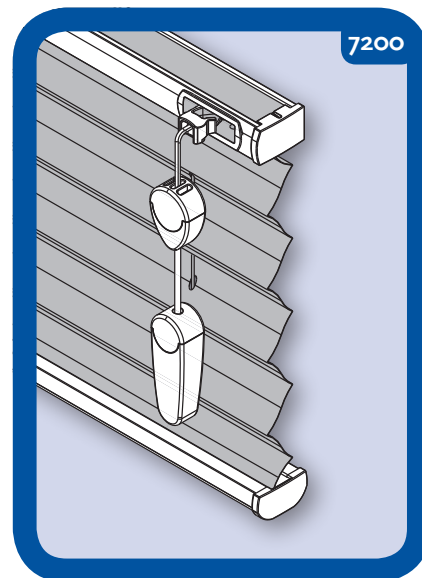

# Store Plissé - Standard - Avec câbles de guidage - Store No. 7251

## Options

**Orientation** 7100 Droite  
7101 Gauche

**Fixations** 7300 Universelles

**Mécanisme** 7200 Corde

**Autres** 7955 Côte à côte

## Informations

**Profil support tissus** Aluminium 22.5 x 14.2 mm, de même couleur  
**Profil barre de charge** Aluminium 22.2 x 20 mm, de même couleur  
**Corde** Polyester 0.9 mm / 2.0 mm  
**Fixations** Métalliques, plafond ou de face  
**Fixations pour câbles** Plastique transparent  
**Tissu** Plissé 20 mm ou Duette 25 mm

## Divers

**Longueur corde** Standard 2/3 de la hauteur du store  
Egalement sur demande avec connection plastique et embout transparent.