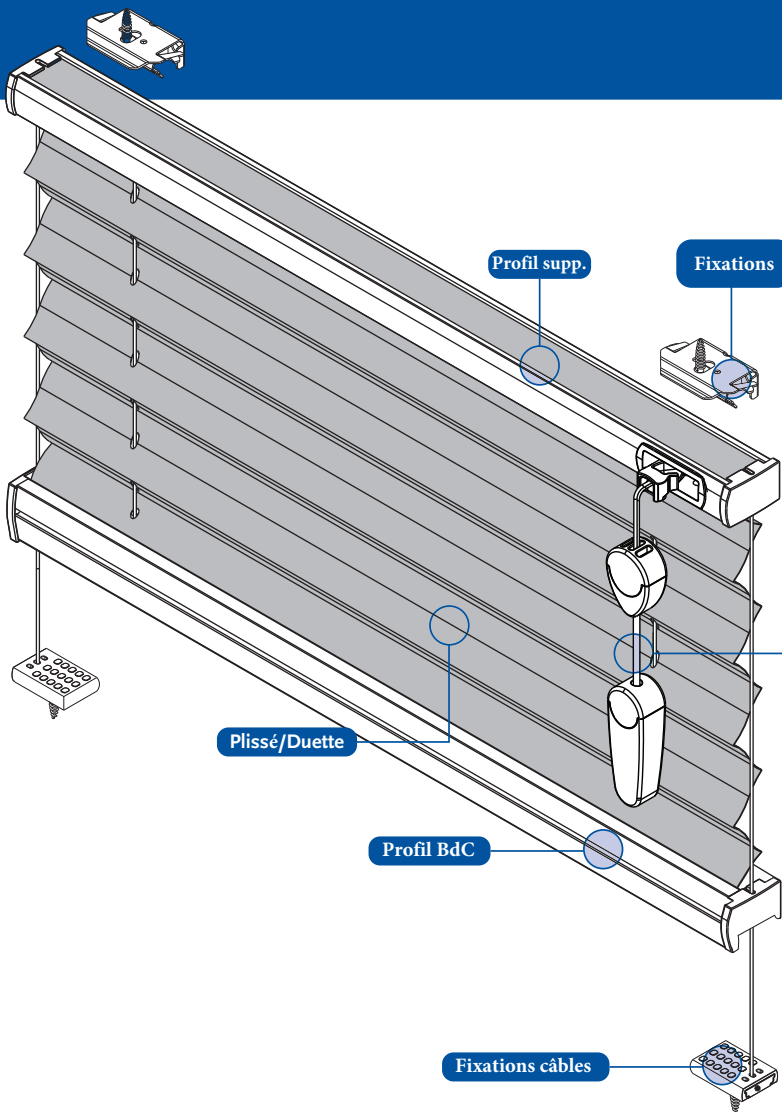

## Options

**Orientation** 7100 Droite  
7101 Gauche

**Fixations** 7300 Universelles

**Mécanisme** 7200 Corde

**Autres** 7955 Côte à côte

## Informations

**Profil support tissus** Aluminium 22.5 x 14.2 mm, de même couleur  
**Profil barre de charge** Aluminium 22.2 x 20 mm, de même couleur  
**Corde** Polyester 0.9 mm / 2.0 mm  
**Fixations** Métalliques, plafond ou de face  
**Fixations pour câbles** Plastique transparent  
**Tissu** Plissé 20 mm ou Duette 25 mm

## Divers

**Longueur corde** Standard 2/3 de la hauteur du store  
Egalement sur demande avec connection plastique et embout transparent.