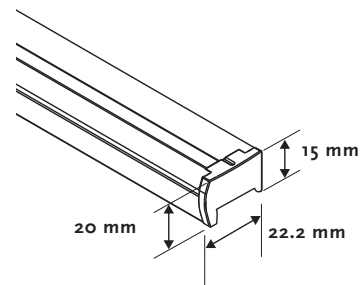

Profil barre de charge