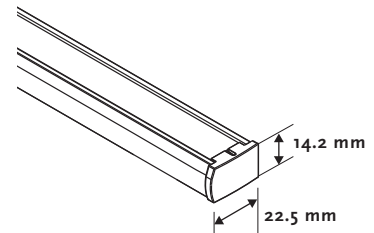

Store Plissé - Trapèze - Store No. 7258

Options

Orientation 7100 Droite
7101 Gauche

Mécanisme 7200 Corde

Fixations 7300 Universelles

Autres 7955 Côte à côte

Informations

Profil support tissus Aluminium 22.5 x 14.2 mm, de même couleur
Profil centrale Aluminium 23.5 x 14.5 mm, de même couleur
Profil barre de charge Aluminium 22.2 x 11.7 mm, de même couleur
Corde Polyester 0.9 mm / 2.0 mm
Fixations Métalliques, plafond et de face
Tissu Plissé 20 mm or Duette 25 mm

Divers

Longeur corde Standard 2/3 de la hauteur du store
Egalement sur demande avec connection plastique et embout transparent.
Angle Maximum 50°

Informations

Profil support tissu

Profil centrale

Profil barre de charge

Orientation

7100

7101

Fixations

7300

Dimensions disponibles

Tissu	(cm)		max. (m2)	Max. angle
	Larg.	Haut.		
Duette 25	min.	40	4.6	50°
	max.	230		
Plisse 20	min.	40	4.6	50°
	max.	200-230*		

* Dépend de la largeur du tissu

Hauteur store fermé

A	Hauteur store fermé (mm)			
	B (Duette 25 mm)		B (Plissé 20 mm)	
	Daylight	Blackout	Daylight	Blackout
500	55	55	55	60
1000	65	75	60	65
1500	75	95	65	75
2000	95	115	75	80
2500	105	125	80	85