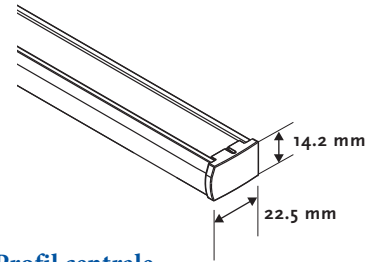

Store Plissé - Trapèze - Store No. 7258

Options

Orientation 7100 Droite
7101 Gauche

Mécanisme 7200 Corde

Fixations 7300 Universelles

Autres 7955 Côte à côte

Informations

Profil support tissus Aluminium 22.5 x 14.2 mm, de même couleur
Profil centrale Aluminium 23.5 x 14.5 mm, de même couleur
Profil barre de charge Aluminium 22.2 x 11.7 mm, de même couleur
Corde Polyester 0.9 mm / 2.0 mm
Fixations Métalliques, plafond et de face
Tissu Plissé 20 mm or Duette 25 mm

Divers

Longeur corde Standard 2/3 de la hauteur du store
Egalement sur demande avec connection plastique et embout transparent.
Angle Maximum 50°

Informations

Profil support tissu

Profil centrale

Profil barre de charge

Orientation

7100

7101

Fixations

7300

Dimensions disponibles

Tissu	(cm)		max. (m2)	Max. angle
	Larg.	Haut.		
Duette 25	min.	40	4.6	50°
	max.	230		
Plisse 20	min.	40	4.6	50°
	max.	200-230*		

* Dépend de la largeur du tissu

Hauteur store fermé

A	Hauteur store fermé (mm)			
	B (Duette 25 mm)		B (Plissé 20 mm)	
	Daylight	Blackout	Daylight	Blackout
500	55	55	55	60
1000	65	75	60	65
1500	75	95	65	75
2000	95	115	75	80
2500	105	125	80	85