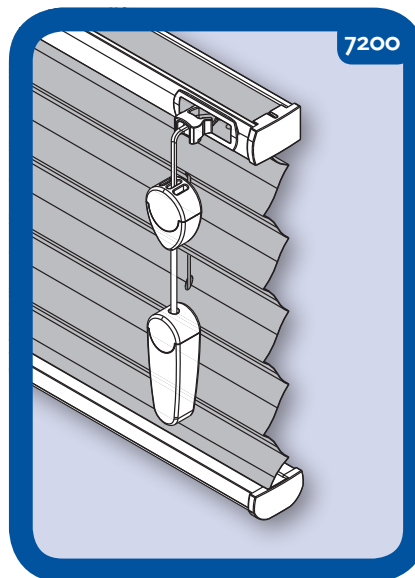

Store Plissé - Trapèze - Store No. 7258

Options

Orientation 7100 Droite
7101 Gauche

Mécanisme 7200 Corde

Fixations 7300 Universelles

Autres 7955 Côte à côte

Informations

Profil support tissus Aluminium 22.5 x 14.2 mm, de même couleur
Profil centrale Aluminium 23.5 x 14.5 mm, de même couleur
Profil barre de charge Aluminium 22.2 x 11.7 mm, de même couleur
Corde Polyester 0.9 mm / 2.0 mm
Fixations Métalliques, plafond et de face
Tissu Plissé 20 mm or Duette 25 mm

Divers

Longeur corde Standard 2/3 de la hauteur du store
Egalement sur demande avec connection plastique et embout transparent.
Angle Maximum 50°

Informations

Profil support tissu

Profil centrale

Profil barre de charge

Orientation

7100

7101

Fixations

7300

Dimensions disponibles

Tissu	(cm)		max. (m2)	Max. angle
	Larg.	Haut.		
Duette 25	min.	40	4.6	50°
	max.	230		
Plisse 20	min.	40	4.6	50°
	max.	200-230*		

* Dépend de la largeur du tissu