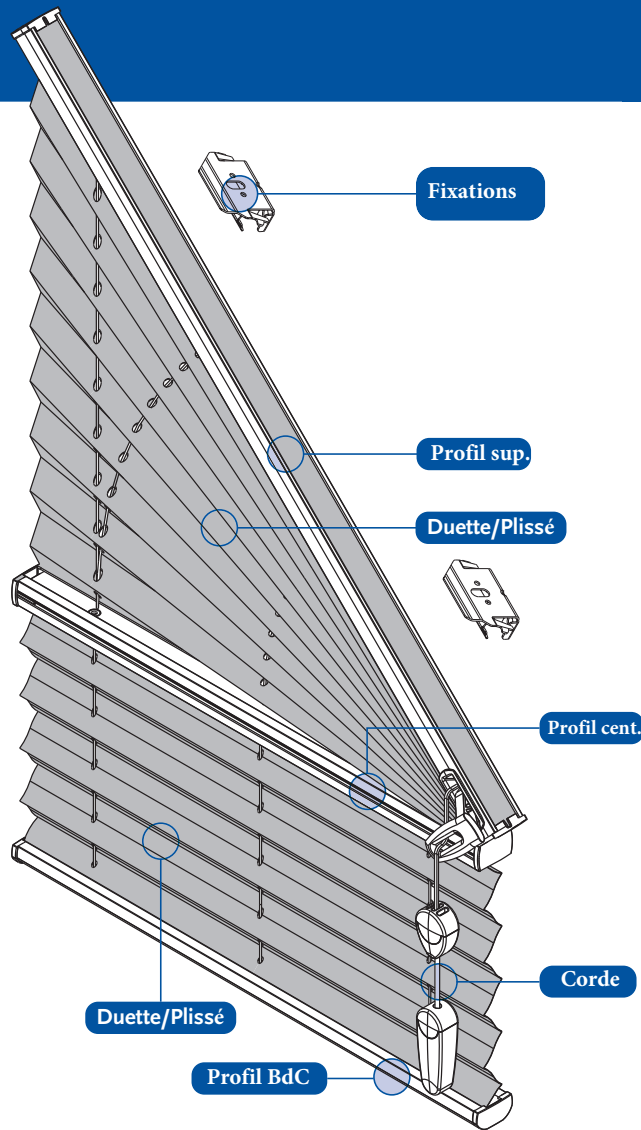

Store Plissé - Trapèze - Store No. 7258

Options

Orientation 7100 Droite
7101 Gauche

Mécanisme 7200 Corde

Fixations 7300 Universelles

Autres 7955 Côte à côte

Informations

Profil support tissus Aluminium 22.5 x 14.2 mm, de même couleur
Profil centrale Aluminium 23.5 x 14.5 mm, de même couleur
Profil barre de charge Aluminium 22.2 x 11.7 mm, de même couleur
Corde Polyester 0.9 mm / 2.0 mm
Fixations Métalliques, plafond et de face
Tissu Plissé 20 mm or Duette 25 mm

Divers

Longeur corde Standard 2/3 de la hauteur du store
Egalement sur demande avec connection plastique et embout transparent.
Angle Maximum 50°

Informations

Profil support tissu

Profil centrale

Profil barre de charge

Orientation

7100

7101

Fixations

7300

Dimensions disponibles

Tissu	(cm)		max. (m2)	Max. angle
	Larg.	Haut.		
Duette 25	min.	40	4.6	50°
	max.	230		
Plisse 20	min.	40	4.6	50°
	max.	200-230*		

* Dépend de la largeur du tissu

Hauteur store fermé

A	Hauteur store fermé (mm)			
	B (Duette 25 mm)		B (Plissé 20 mm)	
	Daylight	Blackout	Daylight	Blackout
500	55	55	55	60
1000	65	75	60	65
1500	75	95	65	75
2000	95	115	75	80
2500	105	125	80	85