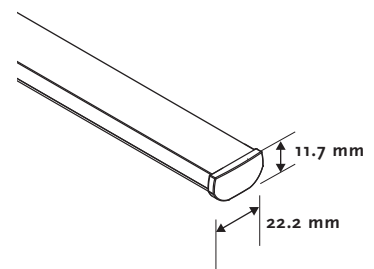

Store Plissé - Trapèze - Store No. 7258

Options

Orientation 7100 Droite
7101 Gauche

Mécanisme 7200 Corde

Fixations 7300 Universelles

Autres 7955 Côte à côte

Informations

Profil support tissus Aluminium 22.5 x 14.2 mm, de même couleur
Profil centrale Aluminium 23.5 x 14.5 mm, de même couleur
Profil barre de charge Aluminium 22.2 x 11.7 mm, de même couleur
Corde Polyester 0.9 mm / 2.0 mm
Fixations Métalliques, plafond et de face
Tissu Plissé 20 mm or Duette 25 mm

Divers

Longeur corde Standard 2/3 de la hauteur du store
Egalement sur demande avec connection plastique et embout transparent.
Angle Maximum 50°

Informations

Profil support tissu

Profil centrale

Profil barre de charge

Orientation

7100

7101

Fixations

7300

Dimensions disponibles

Tissu	(cm)		max. (m2)	Max. angle
	Larg.	Haut.		
Duette 25	min.	40	4.6	50°
	max.	230		
Plisse 20	min.	40	4.6	50°
	max.	200-230*		

* Dépend de la largeur du tissu

Hauteur store fermé

A	Hauteur store fermé (mm)			
	B (Duette 25 mm)		B (Plissé 20 mm)	
	Daylight	Blackout	Daylight	Blackout
500	55	55	55	60
1000	65	75	60	65
1500	75	95	65	75
2000	95	115	75	80
2500	105	125	80	85