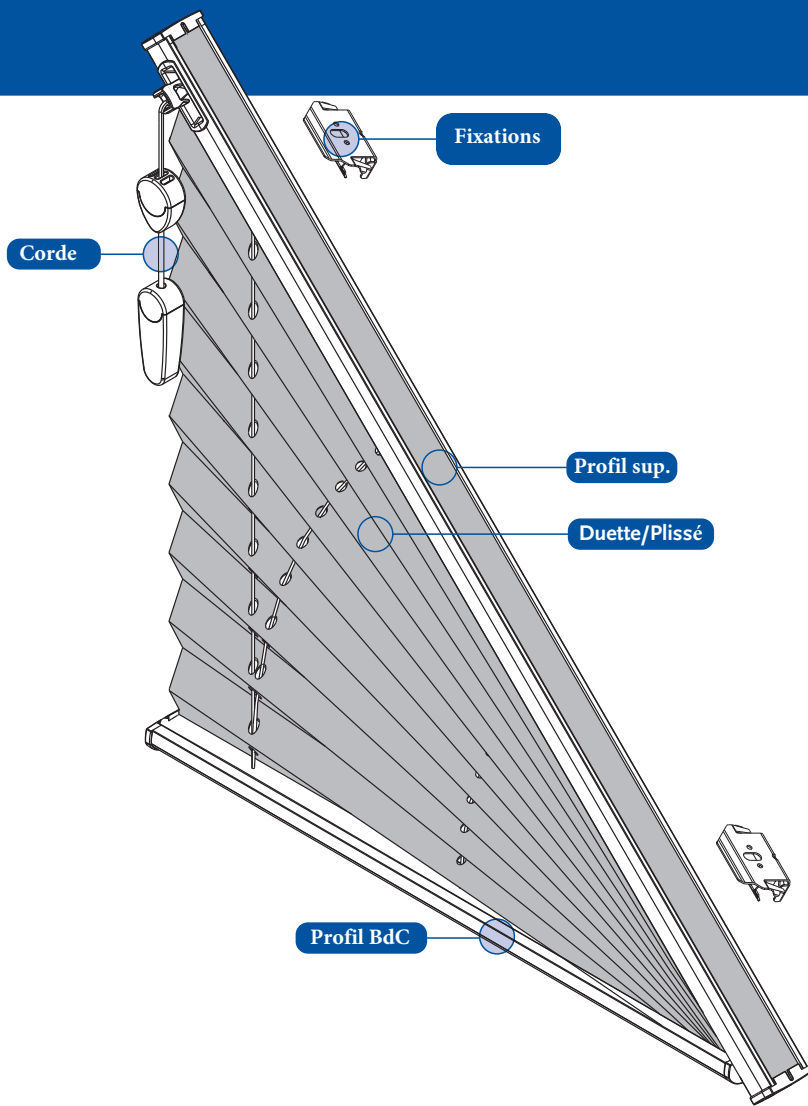

Store Plissé - Triangle - Store No. 7259

Options

Orientation 7100 Droite
7101 Gauche

Mécanisme 7200 Corde

Fixations 7300 Universelles

Autres 7955 Côte à côte

Informations

Profil suppor tissu Aluminium 22.5 x 14.2 mm, de même couleur

Profil barre de charge Aluminium 22.2 x 11.7 mm, de même couleur

Corde Polyester 0.9 mm / 2.0 mm

Fixations Métalliques, plafond ou de face
Tissu Plissé 20 mm ou Duette 25 mm

Divers

Longeur corde Standard 2/3 de la hauteur du store
Egalement sur demande avec connection plastique et embout transparent.

Angle Maximum 60°

Informations

Profil support tissu

Profil barre de charge

Orientation

7100

7101

Fixations

7300

Dimensions disponibles

Tissu	cm		max (m2)	Max. angle
	Larg.	Haut.		
Duette 25	min.	40	4.6	60°
	max.	230		
Plissé 20	min.	40	4.6	60°
	max.	200-230*		

* Dépend de la largeur du tissu

Hauteur store fermé