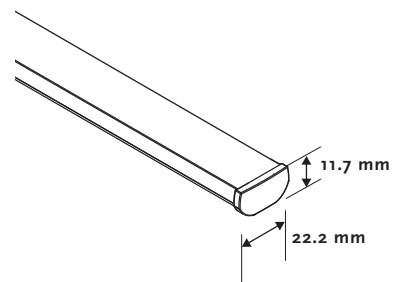

Store Plissé - Triangle - Store No. 7259

Options

Orientation 7100 Droite
7101 Gauche

Mécanisme 7200 Corde

Fixations 7300 Universelles

Autres 7955 Côte à côte

Informations

Profil suppor tissu Aluminium 22.5 x 14.2 mm, de même couleur

Profil barre de charge Aluminium 22.2 x 11.7 mm, de même couleur

Corde Polyester 0.9 mm / 2.0 mm

Fixations Métalliques, plafond ou de face
Tissu Plissé 20 mm ou Duette 25 mm

Divers

Longeur corde Standard 2/3 de la hauteur du store
Egalement sur demande avec connection plastique et embout transparent.

Angle Maximum 60°

Informations

Profil support tissu

Profil barre de charge

Orientation

7100

7101

Fixations

7300

Dimensions disponibles

Tissu	cm		max (m2)	Max. angle
	Larg.	Haut.		
Duette 25	min.	40	4.6	60°
	max.	230		
Plissé 20	min.	40	4.6	60°
	max.	200-230*		

* Dépend de la largeur du tissu

Hauteur store fermé