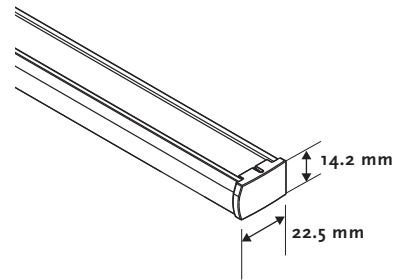

Store Plissé - Triangle - Store No. 7259

Options

Orientation 7100 Droite
7101 Gauche

Mécanisme 7200 Corde

Fixations 7300 Universelles

Autres 7955 Côte à côte

Informations

Profil suppor tissu Aluminium 22.5 x 14.2 mm, de même couleur

Profil barre de charge Aluminium 22.2 x 11.7 mm, de même couleur

Corde Polyester 0.9 mm / 2.0 mm

Fixations Métalliques, plafond ou de face
Tissu Plissé 20 mm ou Duette 25 mm

Divers

Longeur corde Standard 2/3 de la hauteur du store
Egalement sur demande avec connection plastique et embout transparent.

Angle Maximum 60°

Informations

Profil support tissu

Profil barre de charge

Orientation

7100

7101

Fixations

7300

Dimensions disponibles

Tissu	cm		max (m2)	Max. angle
	Larg.	Haut.		
Duette 25	min.	40	4.6	60°
	max.	230		
Plissé 20	min.	40	4.6	60°
	max.	200-230*		

* Dépend de la largeur du tissu

Hauteur store fermé