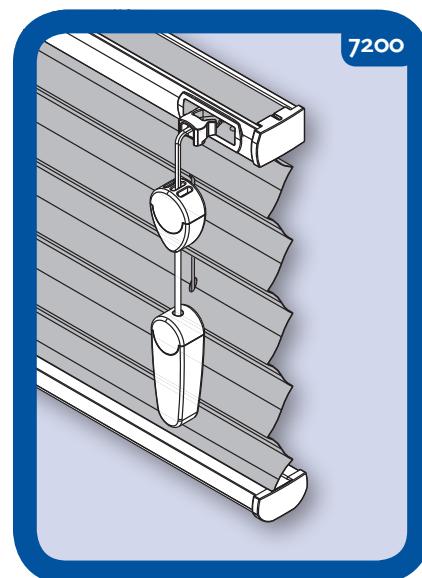

Store Plissé - Triangle - Store No. 7259

Options

Orientation 7100 Droite
7101 Gauche

Mécanisme 7200 Corde

Fixations 7300 Universelles

Autres 7955 Côte à côte

Informations

Profil suppor tissu Aluminium 22.5 x 14.2 mm, de même couleur

Profil barre de charge Aluminium 22.2 x 11.7 mm, de même couleur

Corde Polyester 0.9 mm / 2.0 mm

Fixations Métalliques, plafond ou de face
Tissu Plissé 20 mm ou Duette 25 mm

Divers

Longeur corde Standard 2/3 de la hauteur du store
Egalement sur demande avec connection plastique et embout transparent.

Angle Maximum 60°

Informations

Profil support tissu

Profil barre de charge

Orientation

7100

7101

Fixations