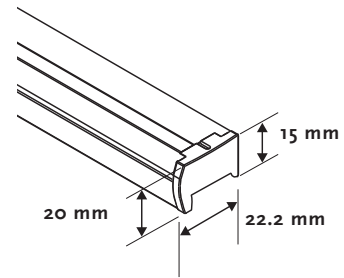

Profil support tissus Aluminium 22.5 x 14.2 mm, de même couleur
Profil barre de charge Aluminium 22.2 x 20 mm, de même couleur
Corde Polyester 0.9 mm / 2.0 mm
Fixations Métalliques, de face ou plafond
Tissu Plissé 20 mm or Duette 25 mm

Divers

Poignée Transparente, rattachée à la lame finale

Informations

Profil support tissu

Profil barre de charge

Fixations

7300

Dimensions disponibles

Tissu	(cm)		max. (m2)
	Larg.	Haut.	
Duette 25	min.	40	2.2
	max.	150	
Plissé 20	min.	40	2.2
	max.	150	

Hauteur store fermé

A	Hauteur store fermé (mm)			
	B (Duette 25 mm)		B (Plissé 20 mm)	
	Daylight	Blackout	Daylight	Blackout
500	50	50	50	55
1000	60	70	55	60
1500	70	90	60	70
2000	90	110	70	75
2500	100	120	75	80