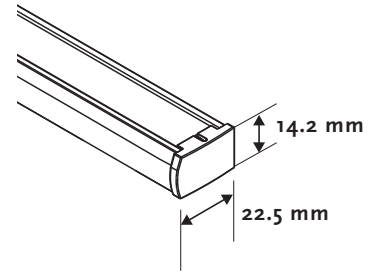

Profil support tissus Aluminium 22.5 x 14.2 mm, de même couleur
Profil barre de charge Aluminium 22.2 x 20 mm, de même couleur
Corde Polyester 0.9 mm / 2.0 mm
Fixations Métalliques, de face ou plafond
Tissu Plissé 20 mm or Duette 25 mm

Divers

Poignée Transparente, rattachée à la lame finale

Informations

Profil support tissu

Profil barre de charge

Fixations

7300

Dimensions disponibles

Tissu	(cm)		max. (m2)
	Larg.	Haut.	
Duette 25	min.	40	2.2
	max.	150	
Plissé 20	min.	40	2.2
	max.	150	

Hauteur store fermé

A	Hauteur store fermé (mm)			
	B (Duette 25 mm)		B (Plissé 20 mm)	
	Daylight	Blackout	Daylight	Blackout
500	50	50	50	55
1000	60	70	55	60
1500	70	90	60	70
2000	90	110	70	75
2500	100	120	75	80