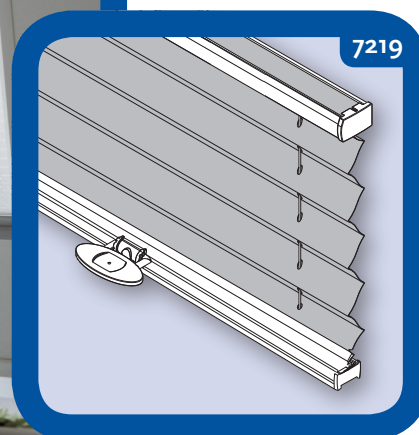

Store Plissé - Sans fil - Store no. 7260

Options

Orientation – –

Fixations 7300 Universelles

Mécanisme 7219 Poignée

Autres 7955 Côte à côte

7940 Tige pour poignée

Informations

Profil support tissus Aluminium 22.5 x 14.2 mm, de même couleur
Profil barre de charge Aluminium 22.2 x 20 mm, de même couleur
Corde Polyester 0.9 mm / 2.0 mm
Fixations Métalliques, de face ou plafond
Tissu Plissé 20 mm or Duette 25 mm

Divers

Poignée Transparente, rattachée à la lame finale

Informations

Profil support tissu

Profil barre de charge

Fixations

7300

Dimensions disponibles

Tissu	(cm)		max. (m2)
	Larg.	Haut.	
Duette 25	min.	40	2.2
	max.	150	
Plissé 20	min.	40	2.2
	max.	150	

Hauteur store fermé

A	Hauteur store fermé (mm)			
	B (Duette 25 mm)		B (Plissé 20 mm)	
	Daylight	Blackout	Daylight	Blackout
500	50	50	50	55
1000	60	70	55	60
1500	70	90	60	70
2000	90	110	70	75
2500	100	120	75	80