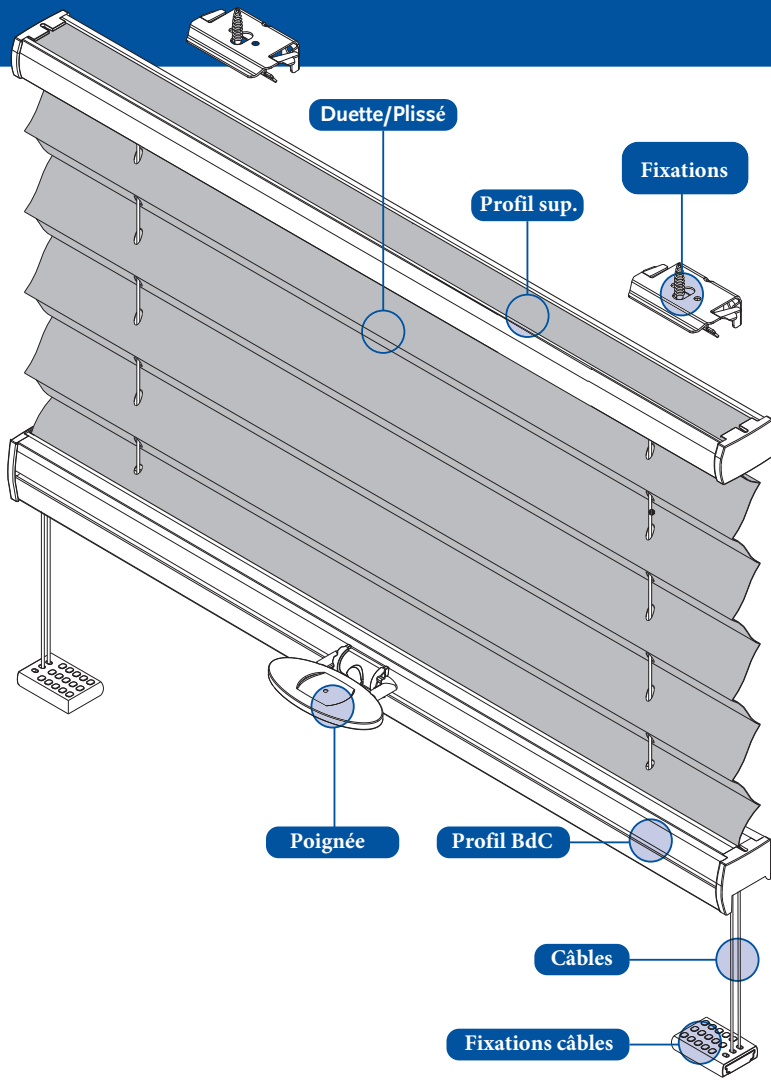

Store Plissé - Sans fil - Store no. 7260

Options

Orientation – –

Fixations 7300 Universelles

Mécanisme 7219 Poignée

Autres 7955 Côte à côte

7940 Tige pour poignée

Informations

Profil support tissus Aluminium 22.5 x 14.2 mm, de même couleur
Profil barre de charge Aluminium 22.2 x 20 mm, de même couleur
Corde Polyester 0.9 mm / 2.0 mm
Fixations Métalliques, de face ou plafond
Tissu Plissé 20 mm or Duette 25 mm

Divers

Poignée Transparente, rattachée à la lame finale

Informations

Profil support tissu

Profil barre de charge

Fixations

7300

Dimensions disponibles

Tissu	(cm)		max. (m2)
	Larg.	Haut.	
Duette 25	min.	40	2.2
	max.	150	
Plissé 20	min.	40	2.2
	max.	150	

Hauteur store fermé

A	Hauteur store fermé (mm)			
	B (Duette 25 mm)		B (Plissé 20 mm)	
	Daylight	Blackout	Daylight	Blackout
500	50	50	50	55
1000	60	70	55	60
1500	70	90	60	70
2000	90	110	70	75
2500	100	120	75	80