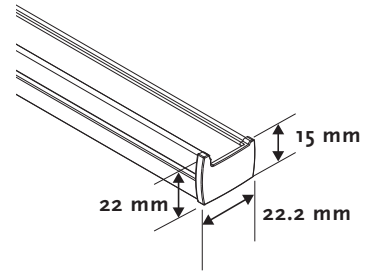

Profil support tissus