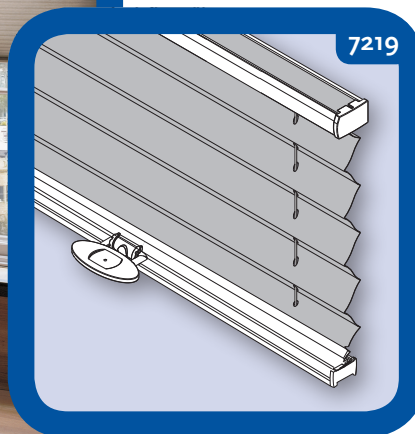

# Store Plissé - Sans fil - Haut/Bas ajustables - Store No. 7261

## Options

**Orientation** – –

**Fixations** 7300 Universelles

**Mécanisme** 7219 Poignée

**Autres** 7955 Côte à côte

7940 Tige pour poignée

## Informations

|                               |   |
|-------------------------------|---|
| <b>Profil fixe</b>            | Aluminium 18.5 x 12.5 mm, de même couleur |
| <b>Profil support tissus</b>  | Aluminium 22.2 x 20 mm, de même couleur   |
| <b>Profil barre de charge</b> | Aluminium 22.2 x 20 mm, de même couleur   |
| <b>Corde</b>                  | Polyester 0.9 mm / 2.0 mm                 |
| <b>Fixations</b>              | Métalliques, plafond                      |
| <b>Tissu</b>                  | Plissé 20 mm or Duette 25 mm              |

## Divers

**Poignée** Transparente, rattachée au profil support tissus et à la lame finale.