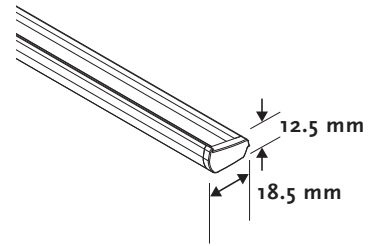

Informations

Profil fixe