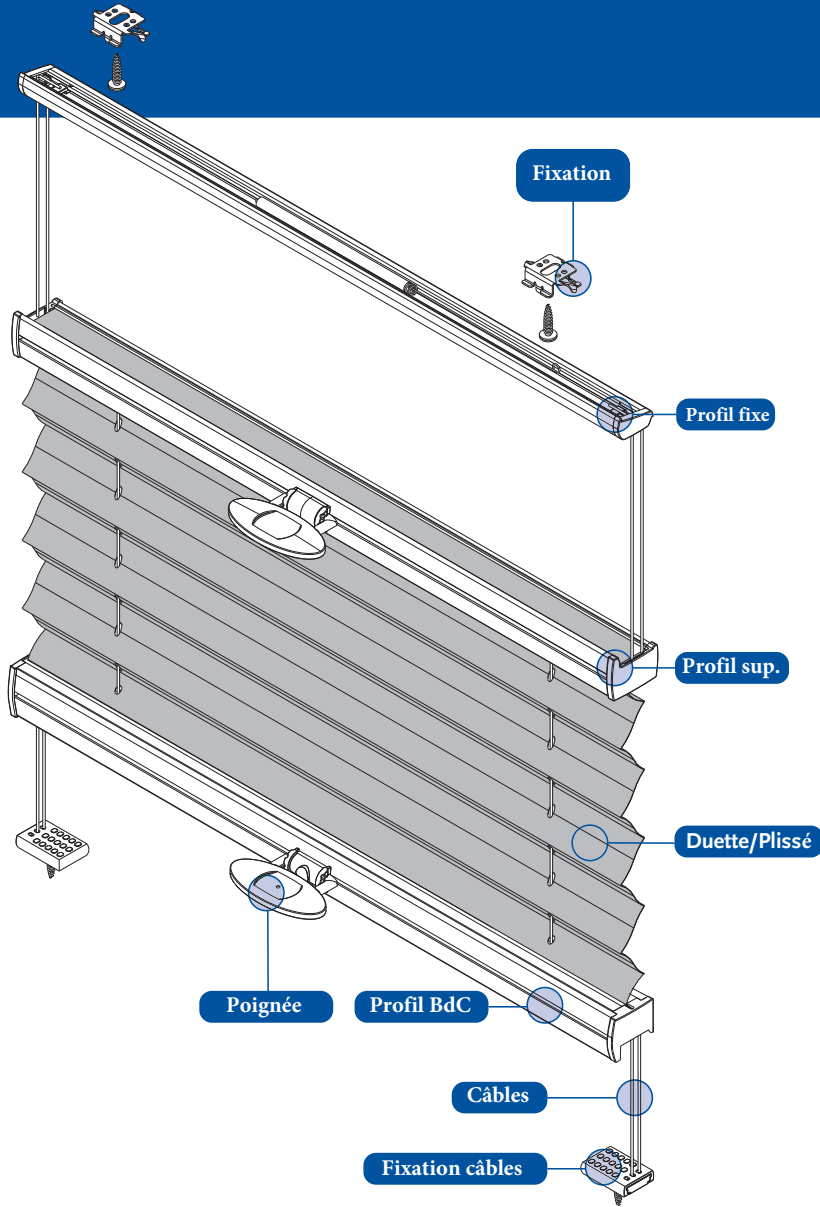

# Store Plissé - Sans fil - Haut/Bas ajustables - Store No. 7261

## Options

**Orientation** – –

**Fixations** 7300 Universelles

**Mécanisme** 7219 Poignée

**Autres** 7955 Côte à côte

7940 Tige pour poignée

## Informations

|                               |   |
|-------------------------------|---|
| <b>Profil fixe</b>            | Aluminium 18.5 x 12.5 mm, de même couleur |
| <b>Profil support tissus</b>  | Aluminium 22.2 x 20 mm, de même couleur   |
| <b>Profil barre de charge</b> | Aluminium 22.2 x 20 mm, de même couleur   |
| <b>Corde</b>                  | Polyester 0.9 mm / 2.0 mm                 |
| <b>Fixations</b>              | Métalliques, plafond                      |
| <b>Tissu</b>                  | Plissé 20 mm or Duette 25 mm              |

## Divers

**Poignée** Transparente, rattachée au profil support tissus et à la lame finale.