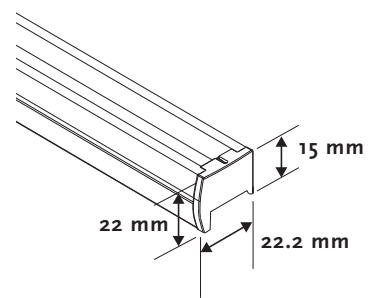

Profil barre de charge