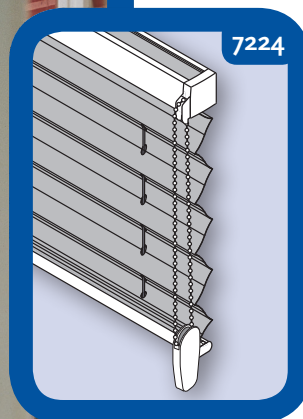

# Store Plissé - Standard - Store No. 7283

## Options

**Orientation** 7100 Droite  
7101 Gauche

**Fixations** 7300 Universelles

**Mécanismes** 7224 Chaînette  
7262 Moteur 24V, transfo.  
7261 Moteur 24V, transfo. récepteur  
7263 Moteur 24V, transfo. avec commande fixée au mur  
7267 Moteur 24V, transfo. récepteur télécommande T1 (1 canal)  
7268 Moteur 24V, transfo. récepteur télécommande T4 (5 canaux)

## Informations

**Profil support tissus** Aluminium 25 x 26,5 mm, de même couleur  
**Profil barre de charge** Aluminium 22.2 x 11.7 mm, de même couleur  
**Chaînette** Corde 2 mm, billes plastique 6 x 4.5 mm  
**Poids chaînette** Plastique  
**Corde** Polyester 0.9 mm  
**Fixations** Métalliques, plafond ou de face  
**Tissu** Plissé 20 mm ou Duette 25 mm