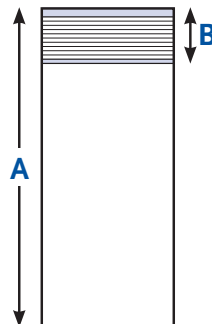

#### Profil barre de charge

### Orientation

### Dimensions disponibles

(cm)	Largeur		Haut.	Max. (m2)
	pour haut. 40-250	pour haut. 251-400		
Chain.	min.	45	52	9
	max.	200-230*		
Electr.	min.	50	56	9
	max.	200-230*		

\* dépend de la largeur du tissu