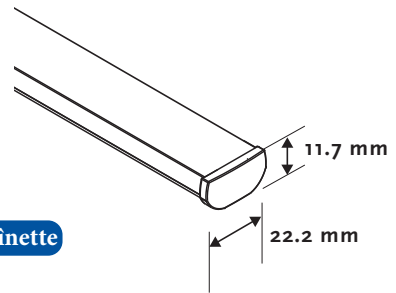

Profil barre de charge