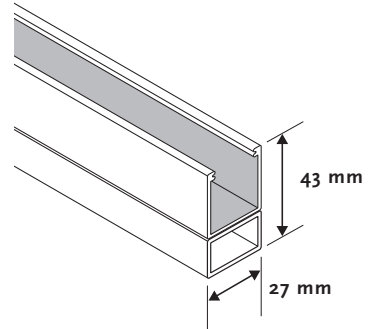

Informations

Profil support tissu

Profil barre de charge

Orientation

Mécanismes disponibles

Fixations

Hauteur store fermé

A	Hauteur store fermé (mm)			
	B (Duette 25 mm)		B (Plissé 20 mm)	
	Daylight	Blackout	Daylight	Blackout
500	70	70	70	75
1000	80	90	75	80
1500	90	110	80	90
2000	110	130	90	95
2500	120	140	95	100
3000	140	160	105	110
3300	160	180	115	120

Dimensions disponibles

(cm)	Largeur		Haut.	Max. (m2)
	pour haut. 40-250	pour haut. 251-400		
Chain.	min.	45	52	9
	max.	200-230*		
Electr.	min.	50	56	9
	max.	200-230*		

* dépend de la largeur du tissu