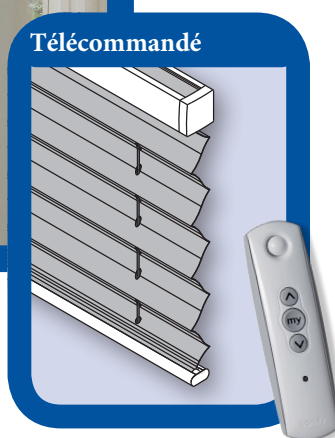

## Options

**Orientation** 7100 Droite  
7101 Gauche

**Fixations** 7300 Universelles

**Mécanismes** 7224 Chaînette  
7262 Moteur 24V, transfo.  
7261 Moteur 24V, transfo. récepteur  
7263 Moteur 24V, transfo. avec commande fixée au mur  
7267 Moteur 24V, transfo. récepteur télécommande T1 (1 canal)  
7268 Moteur 24V, transfo. récepteur télécommande T4 (5 canaux)