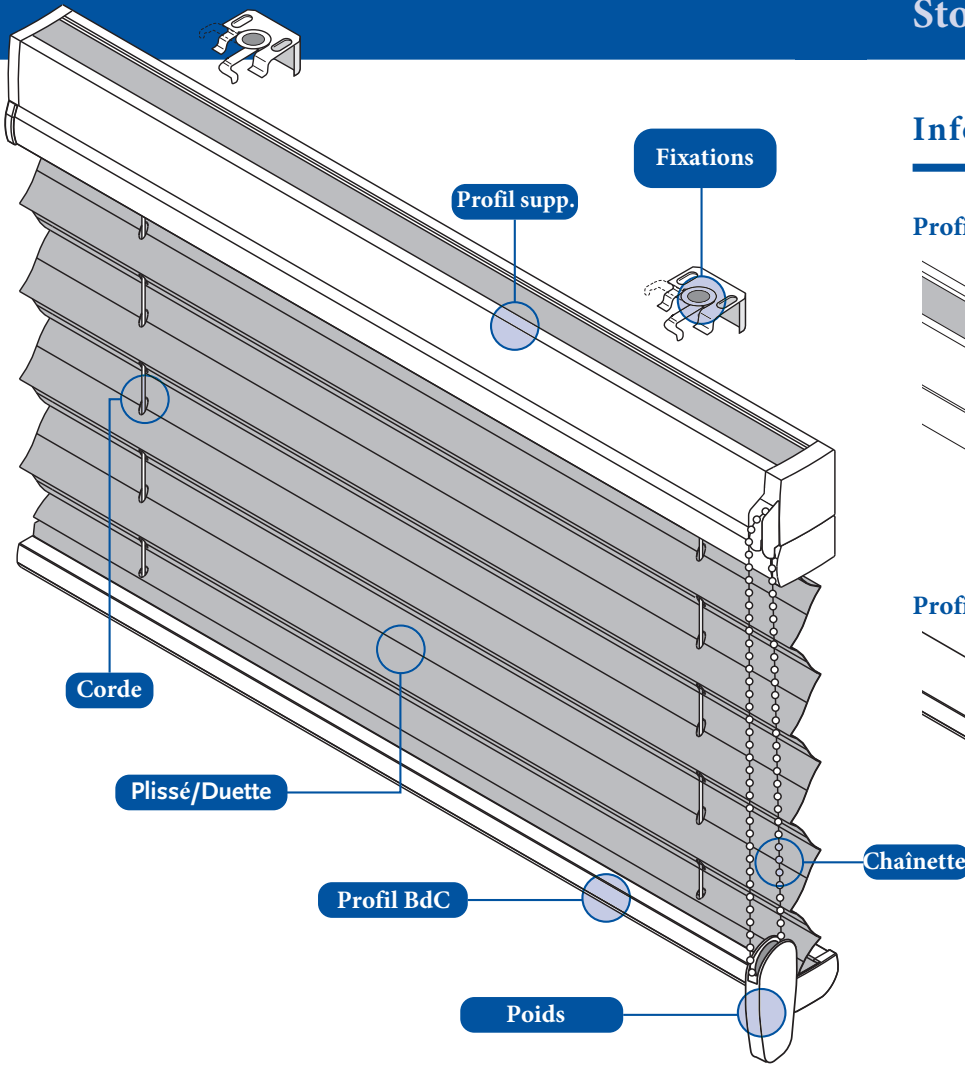

Informations

Profil support tissu