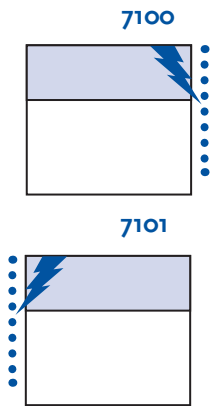

Orientation