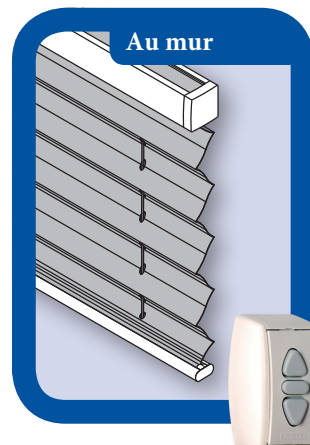

# Store Plissé - Standard - Store No. 7283

## Options

**Orientation** 7100 Droite  
7101 Gauche

**Fixations** 7300 Universelles

**Mécanismes** 7224 Chaînette  
7262 Moteur 24V, transfo.  
7261 Moteur 24V, transfo. récepteur  
7263 Moteur 24V, transfo. avec commande fixée au mur  
7267 Moteur 24V, transfo. récepteur télécommande T1 (1 canal)  
7268 Moteur 24V, transfo. récepteur télécommande T4 (5 canaux)