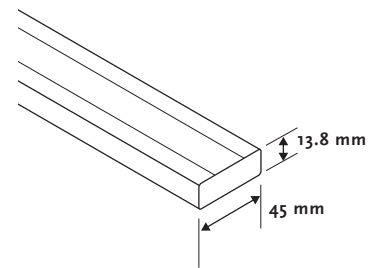

Orientation

7100

7101

Fixations

7300