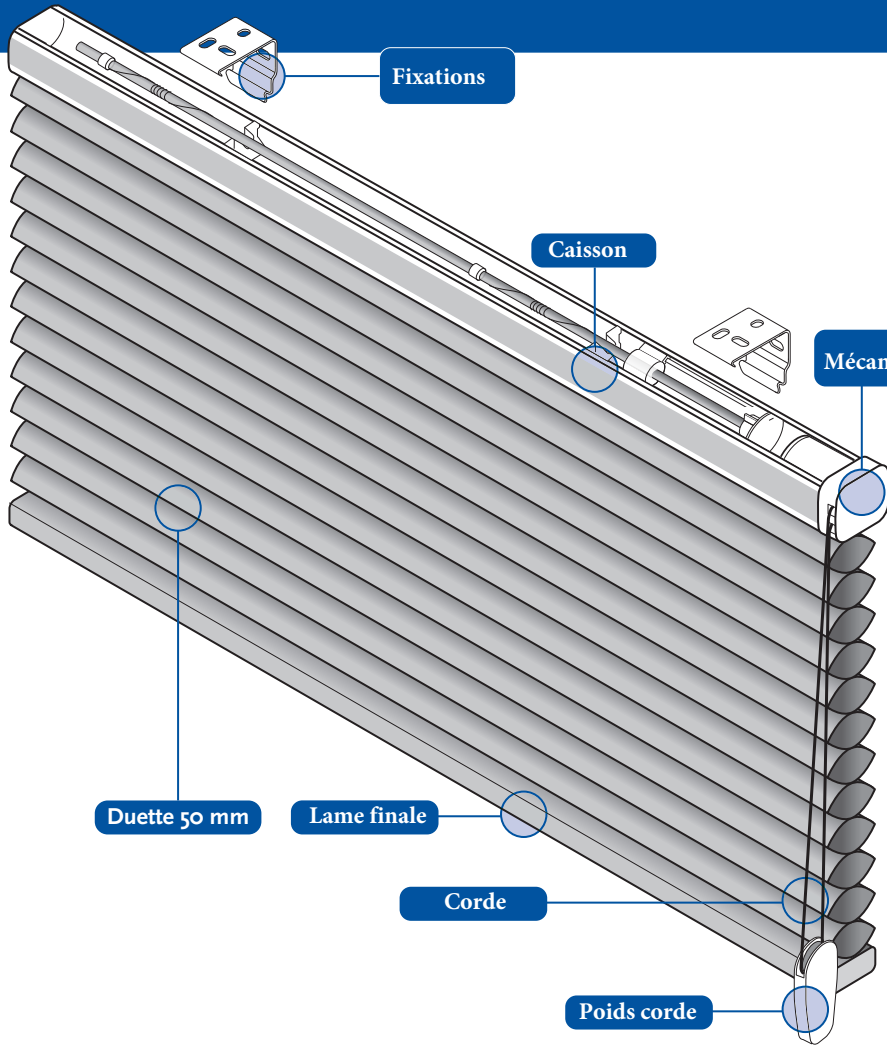

Options

Orientation 7100 Droite
7101 Gauche

Fixations 7300 Universelles

Mécanisme 7217 Corde sans fin

Autres 7955 Côte à côte

Informations

Caisson Aluminium 45 x 33 mm,

Lame finale Aluminium 48.5 x 13.8 mm,

Poids corde Plastique

Corde Polyester 1 mm

Fixations Métalliques, plafond ou de face

Tissu Duette 50 mm

Divers

Longeur corde

Standard

60/90/120/150/180/210/240 cm

Informations

Caisson

Lame finale

Orientation

7100

7101

Fixations

7300

Hauteur store fermé

(mm)	
A	B
500	60
1000	70
1500	80
2000	90
2500	100
3000	110

Dimensions disponibles

Tissu	(cm)		max. (m2)
	Larg.	Haut.	
Duette 50	min.	45	40
	max.	300	300