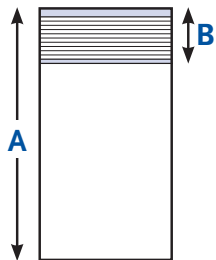

Informations

Caisson

Lame finale

Orientation

7100

7101

Fixations

7300

Hauteur store fermé

(mm)	
A	B
500	60
1000	70
1500	80
2000	90
2500	100
3000	110

Dimensions disponibles

Tissu	(cm)		max. (m2)
	Larg.	Haut.	
Duette 50	min.	45	40
	max.	300	300