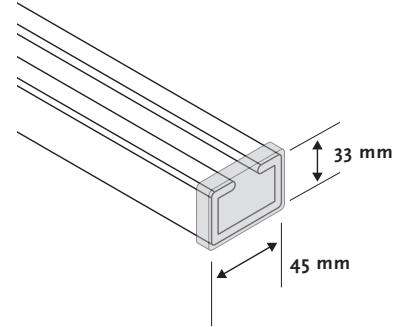

Lame finale