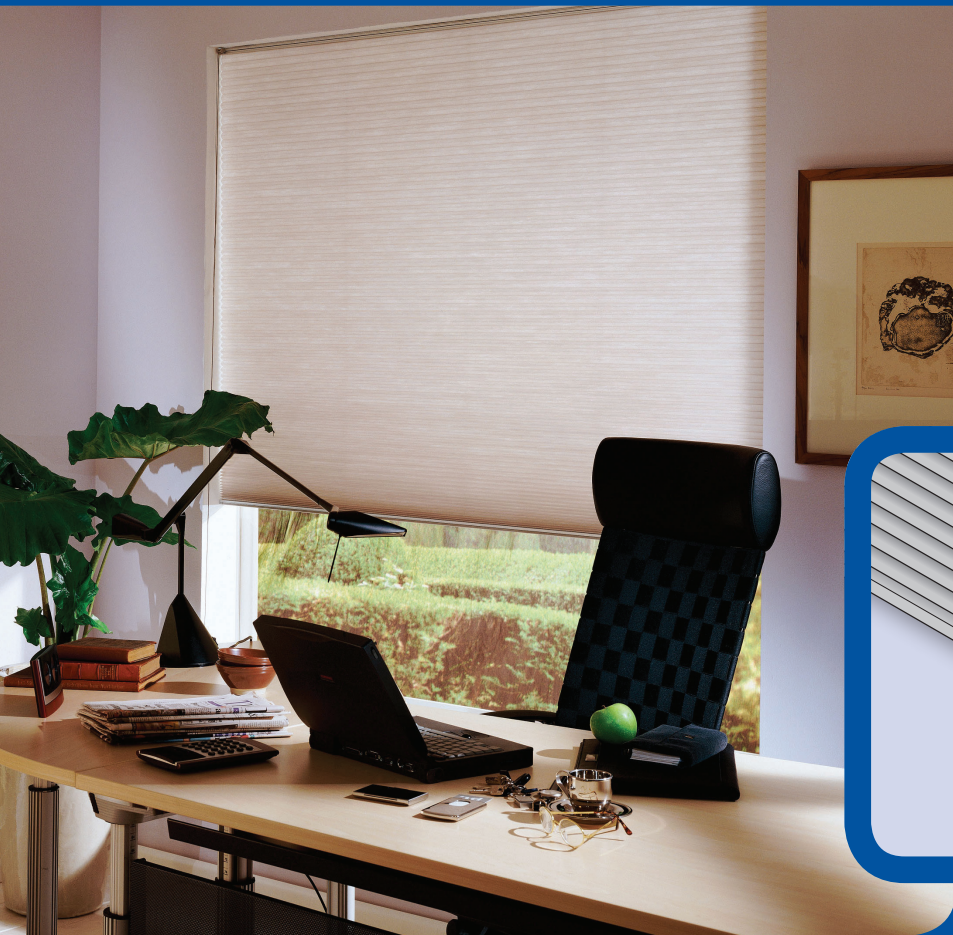

Store plissé - Sans fil - Duette 50 mm - Store No. 7560

Options

Orientation – –

Fixations 7300 Universelles

Mécanisme 7219 Poignée

Autres 7955 Côte à côte

7940 Tige pour poignée

Informations

Caisson Aluminium 54 x 38 mm, blanc

Lame finale Aluminium 48.5 x 13.8 mm, de même couleur

Fixations Métalliques, plafond ou de face
Tissu Duette 50 mm

Divers

Poignée Transparente