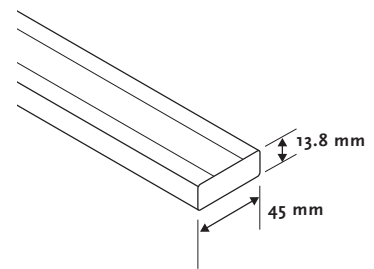

Caisson Aluminium 54 x 38 mm, blanc

Lame finale Aluminium 48.5 x 13.8 mm, de même couleur

Fixations Métalliques, plafond ou de face
Tissu Duette 50 mm

Divers

Poignée Transparente

Informations

Caisson

Lame finale

Fixations

Dimensions disponibles

Tissu	(cm)		max (m2)
	Larg.	Haut.	
Duette 50	min.	45	40
	max.	180	180

Hauteur store fermé

(mm)	
A	B
500	65
1000	75
1500	80
1800	85