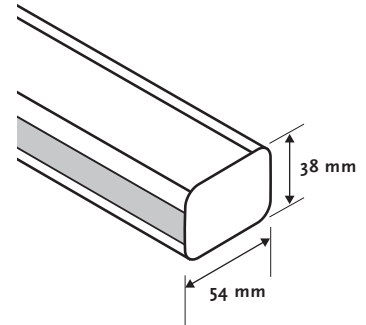

Caisson Aluminium 54 x 38 mm, blanc

Lame finale Aluminium 48.5 x 13.8 mm, de même couleur

Fixations Métalliques, plafond ou de face
Tissu Duette 50 mm

Divers

Poignée Transparente

Informations

Caisson

Lame finale

Fixations

Dimensions disponibles

Tissu	(cm)		max (m2)
	Larg.	Haut.	
Duette 50	min.	45	40
	max.	180	180

Hauteur store fermé

(mm)	
A	B
500	65
1000	75
1500	80
1800	85