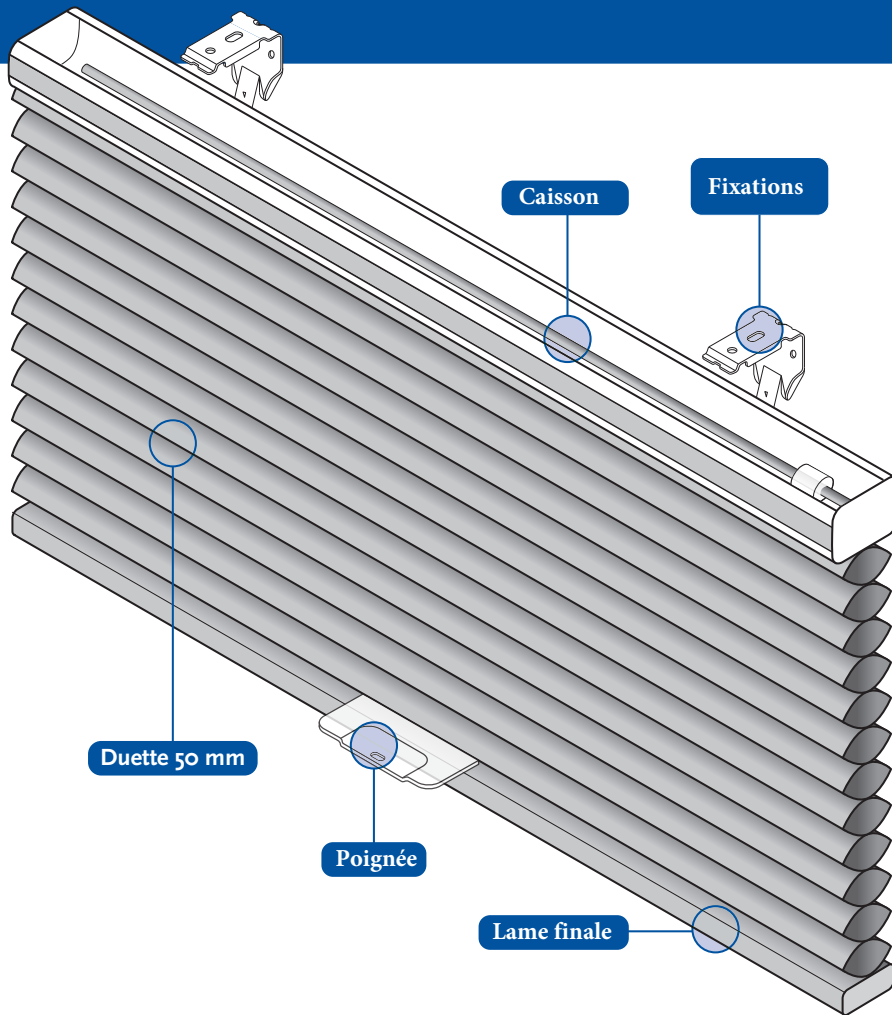

Store plissé - Sans fil - Duette 50 mm - Store No. 7560

Options

Orientation – –

Fixations 7300 Universelles

Mécanisme 7219 Poignée

Autres 7955 Côte à côte

7940 Tige pour poignée

Informations

Caisson Aluminium 54 x 38 mm, blanc

Lame finale Aluminium 48.5 x 13.8 mm, de même couleur

Fixations Métalliques, plafond ou de face
Tissu Duette 50 mm

Divers

Poignée Transparente

Informations

Caisson

Lame finale

Fixations

Dimensions disponibles

Tissu	(cm)		max (m2)
	Larg.	Haut.	
Duette 50	min.	45	40
	max.	180	180

Hauteur store fermé

(mm)	
A	B
500	65
1000	75
1500	80
1800	85