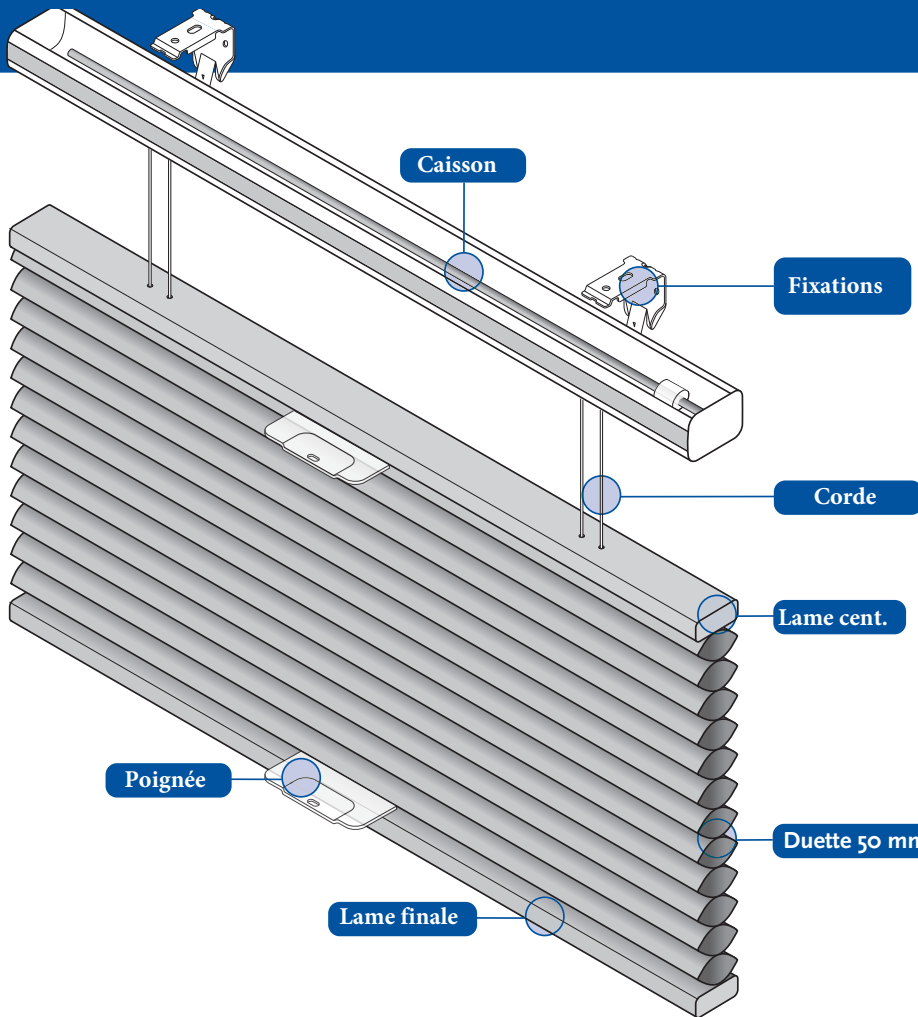

Options

Orientation – –

Fixations 7300 Universelles

Mécanisme 7219 Poignée

Autres 7955 Côte à côte

Informations

Caisson Aluminium 54 x 38 mm,
Lame centrale Aluminium 48.5 x 13.8 mm
Lame finale Aluminium 48.5 x 13.8 mm
Fixations Métalliques, plafond ou de face
Tissu Duette 50 mm

Divers

Poignée Transparente

Informations

Caisson

Lame centrale/finale

Fixations

Dimensions disponibles

Tissu	(cm)		max. (m2)
	Larg.	Haut.	
Duette 50	min.	45	40
	max.	180	180

Hauteur store fermé

(mm)	
A	B
500	80
1000	90
1500	100
1800	110