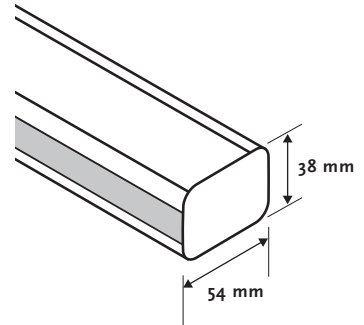

Options

Orientation – –

Fixations 7300 Universelles

Mécanisme 7219 Poignée

Autres 7955 Côte à côte

Informations

Caisson Aluminium 54 x 38 mm,
Lame centrale Aluminium 48.5 x 13.8 mm
Lame finale Aluminium 48.5 x 13.8 mm
Fixations Métalliques, plafond ou de face
Tissu Duette 50 mm

Divers

Poignée Transparente

Informations

Caisson

Lame centrale/finale

Fixations

Dimensions disponibles

Tissu	(cm)		max. (m2)
	Larg.	Haut.	
Duette 50	min.	45	40
	max.	180	180

Hauteur store fermé

(mm)	
A	B
500	80
1000	90
1500	100
1800	110