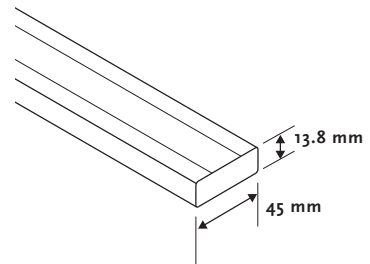

Options

Orientation – –

Fixations 7300 Universelles

Mécanisme 7219 Poignée

Autres 7955 Côte à côte

Informations

Caisson Aluminium 54 x 38 mm,
Lame centrale Aluminium 48.5 x 13.8 mm
Lame finale Aluminium 48.5 x 13.8 mm
Fixations Métalliques, plafond ou de face
Tissu Duette 50 mm

Divers

Poignée Transparente

Informations

Caisson

Lame centrale/finale

Fixations

Dimensions disponibles

Tissu	(cm)		max. (m2)
	Larg.	Haut.	
Duette 50	min.	45	40
	max.	180	180

Hauteur store fermé

(mm)	
A	B
500	80
1000	90
1500	100
1800	110