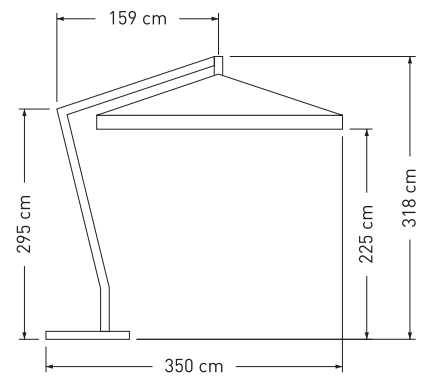

RIVIERA LUSO

3x3

2x3

3x4

Ombrellificio Veneto Srl

Via dell'Industria, 5 - 35044 Montagnana (PD) - ITALY
Tel. +39 0429 804098 - Fax +39 0429 804096