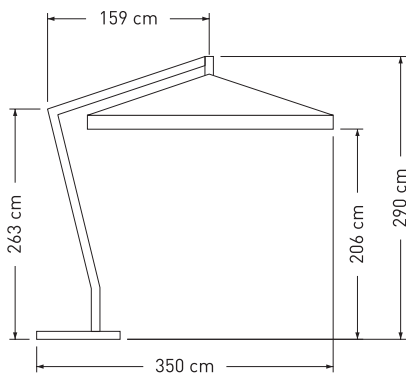

RIVIERA LUSO

3x3

2x3

3x4

Ombrellificio Veneto Srl

Via dell'Industria, 5 - 35044 Montagnana (PD) - ITALY
Tel. +39 0429 804098 - Fax +39 0429 804096