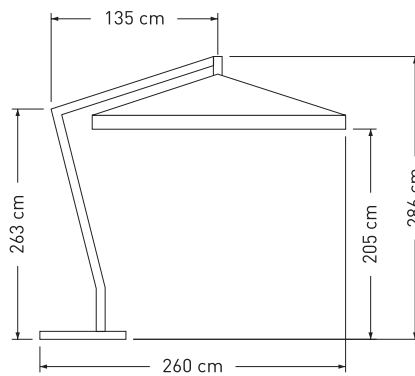

RIVIERA LUSO

3x3

2x3

3x4

Ombrellificio Veneto Srl

Via dell'Industria, 5 - 35044 Montagnana (PD) - ITALY
Tel. +39 0429 804098 - Fax +39 0429 804096