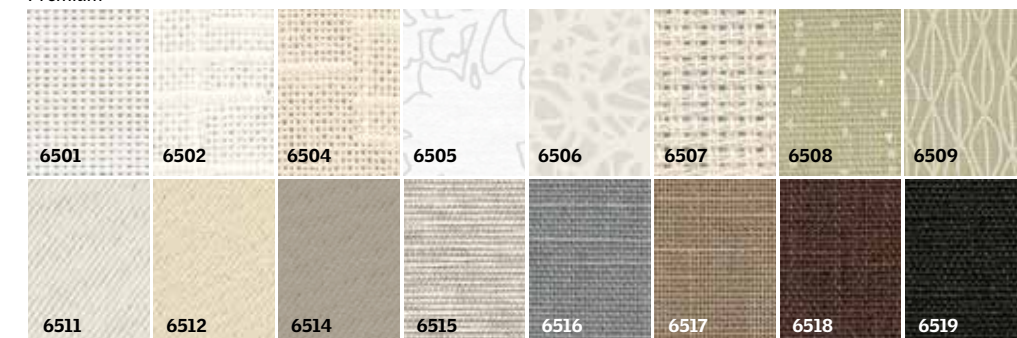

### Propriétés produit

- Élégant et décoratif avec effet d'atténuation de lumière
- Positionnement flexible en continu
- Tissus remplaçables pour des possibilités de style quasi illimitées

 Non compatible avec les fenêtres en polyuréthane d'avant 2000. Pour les fenêtres en bois d'avant mai 2000, les dimensions 102, 104, 204, 206 sont disponibles.

## Couleurs

### Premium

Tissu opaque, obscurcissant: 6511, 6512, 6514

**Veillez noter:**  
les couleurs et motifs peuvent légèrement varier de l'original.