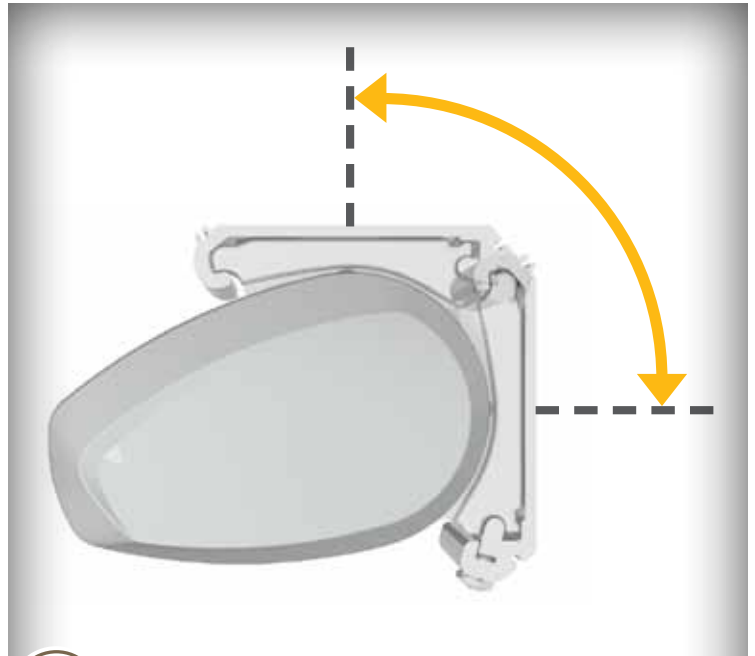

## VRAIMENT STYLEE

TRENDLINE SMARTBOX est notre nouvelle banne à coffre autoportant destinée aux terrasses et aux balcons. Elle vous séduira grâce à ses solutions de montage intelligentes et son design intemporel et élégant. Grâce à la robustesse des bras quatre câbles de la TRENDLINE qui ont fait leur preuve, la toile reste bien tendue lorsque le store est ouvert. La véritable astuce de cette banne c'est la possibilité d'intégrer une rampe lumineuse orientable à LED à faisceau prismatique sous le coffre.

C'EST VOUS QUI CHOISISSEZ.

2

**Prix au top**, performance au top: un store banne surprenant qui vous offre de nombreuses possibilités à un prix sensationnel !

3

**Adaptable**: son support réglable vous permet de choisir la pose : de face, plafond ou sur chevron tout simplement !

4

**Des joes de coffre magnétiques**, démontables et échangeables, sans aucune vis, élégance sur toute la ligne !

5

**De belles dimensions**: jusqu'à 3500mm en avancée et 5500 mm en largeur !

6

**Design élaboré** qui ne laisse rien au hasard. Avec la Smartbox vous alliez des formes rondes et modernes à l'élégance intemporelle. .... Sobre, légère, tout simplement belle!