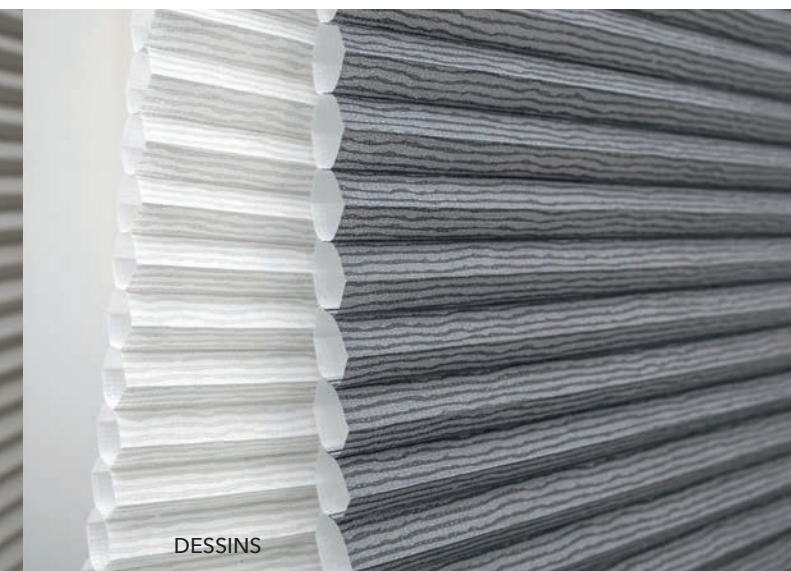

Collection | *Aperçu des modèles*

- ELAN: toucher soyeux et élégante transparence
- BATISTE: aspect naturel et délicat du lin
- RELIFE: fabriqué à partir de textiles recyclés
- DESSINS: motifs discrets pour embellir l'espace
- DUOTONE: grand choix de couleurs pour une parfaite intégration à votre style d'habitat
- FULLTONE: des couleurs qui se montrent à l'intérieur comme à l'extérieur
- ARCHITELLA ELAN: structure alvéolaire aux multiples fonctionnalités
- CLASSIC: l'élégance d'une entrée de gamme
- ELAN BO: occultation parfaite et toucher soyeux
- VANTAGE BO: occultation avec motifs délicats
- DUOTONE BO: occultation très colorée
- DUOTONE B1, DUOTONE BO B1: pour les chantiers, qualité de tissus difficilement inflammables