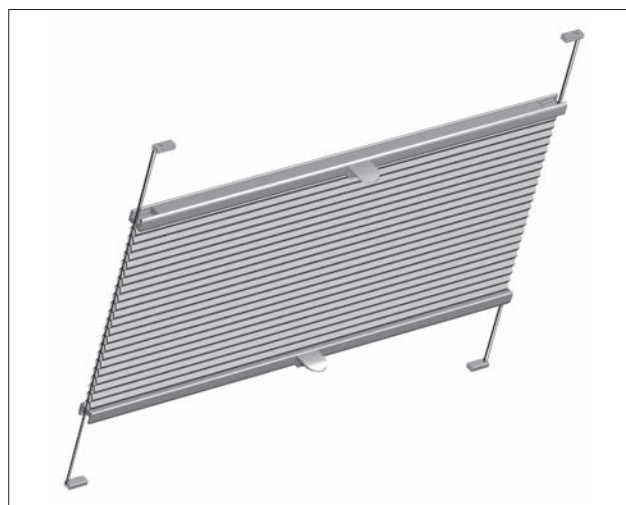

PLISSÉ NID D'ABEILLES | *Des solutions intelligentes pour fenêtres de toit*

Mise en oeuvre efficace à la hauteur de vos attentes.

Le plissé nid d'abeilles MHZ pour fenêtres de toit doit répondre en tous points à des besoins spécifiques. Outre les exigences esthétiques légitimes, il doit justifier d'un haut niveau de performances pour faire face aux conditions extrêmes auxquelles sont soumises les fenêtres de toit et notamment les brusques changements de température et un rayonnement solaire intense.

Si une occultation est nécessaire comme par exemple pour apprécier l'obscurité bienfaisante d'une chambre à coucher, vous choisirez le tissu occultant

DUOTONE Blackout doté d'une vaste palette de couleurs, ou le tissu ELAN Blackout ou encore VANTAGE Blackout aux coloris classiques.

Pour une parfaite occultation nous vous recommandons l'association d'un tissu occultant et d'un store avec coulisses de guidage latéral pour empêcher la lumière d'entrer par les côtés.

Modèle 11-7220 pour fenêtres de toit avec cordons tendeurs et coulissement libre du tissu.