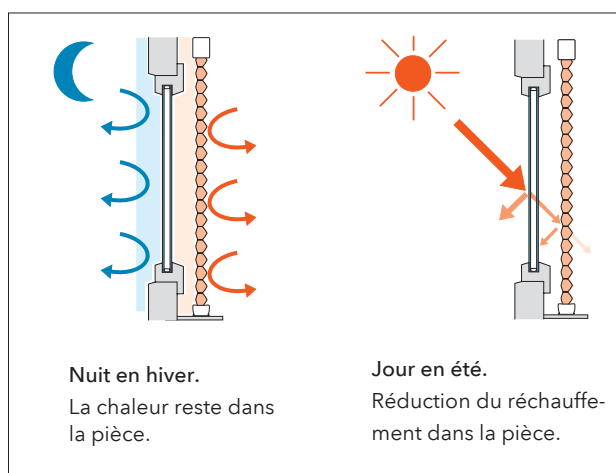

- manoeuvre par rails supérieur et inférieur
 - pour tous les modèles courants de fenêtres
 - excellente occultation avec le Blackout et coulisses de guidage possibles pour une occultation efficace
 - tige de manoeuvre pour les stores difficilement accessibles (en option)
-

Modèle 11-8130
Technique manoeuvre chaînette
Tissu W3-4246, DUOTONE BO
Coloris blanc

PLISSÉ NID D'ABEILLES | *Pour une protection solaire optimisée*

Efficacité énergétique du plissé alvéolaire.

Une chaleur douillette en hiver et une température ambiante rafraîchissante en été. Le plissé nid d'abeilles MHZ convainc par l'impact positif indéniable de sa structure alvéolaire sur les fenêtres et les pièces mais également et avant tout par ses performances énergétiques. En installant un store plissé à

Vue détaillée du plissé nid d'abeilles ARCHITELLA ELAN.

structure alvéolaire, vous créez un vide d'air devant la fenêtre agissant comme une véritable isolation thermique. Vous pouvez réduire de 50% les déperditions de chaleur passant par la fenêtre et réaliser ainsi des économies d'énergie non négligeables.