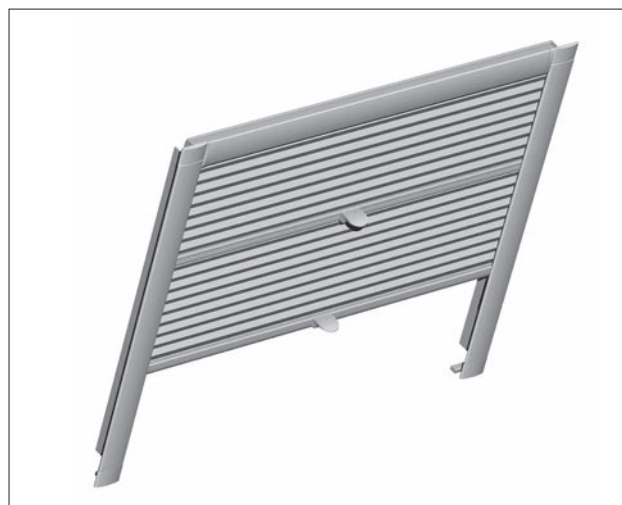

Pour fenêtres de toit, avec coulisses de guidage latéral et 2 tissus différents. La priorité à la lumière du jour ou à l'occultation s'obtient par le choix du niveau de transparence du tissu.

| 13

Nid d'abeilles pour fenêtres de toit | *Particularités*

---

1. manoeuvre par rails supérieur et inférieur
   - pour tous les modèles courants de fenêtres
   - excellente occultation avec le Blackout et coulisses de guidage possibles pour une occultation efficace
   - tige de manoeuvre pour les stores difficilement accessibles (en option)
2. ---